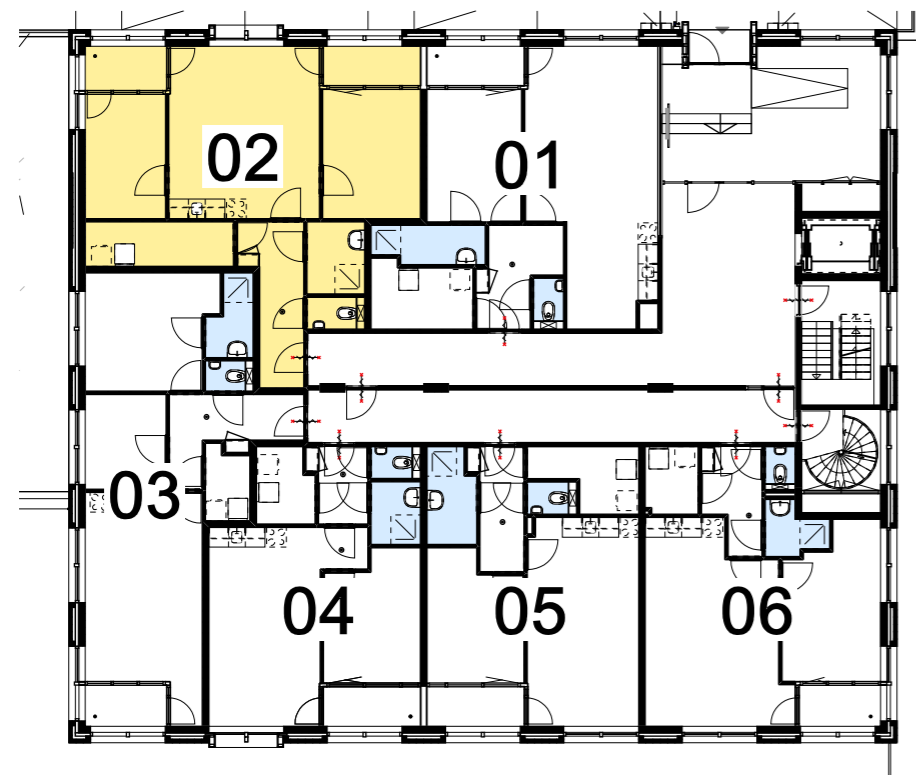

OOSTGEVEL

PLATTEGROND BEGANE GROND

RENVOOI

- K— dubbele wandcontactdoos
- C— enkele wandcontactdoos
- MV— enkele wandcontactdoos tbv mechanische ventilatie
- WV— dubbele wandcontactdoos t.b.v. wasmachine/ wasdroger
- X— enkele schakelaar
- MV— MV-Co2 schakelaar
- ZW— schakelaar zonwering
- KT— aansluiting kooktoestel (Perilex)
- VW— wandcontactdoos vaatwasser
- AK— wandcontactdoos afzuigkap
- IC— intercom
- L— aansluitpunt wandlamp
- X— plafonddichtpunt/ centraaldoos
- 1— inbouw plafonddspot
- I— data / CAI
- drukknop bel/ intercom
- m●— ioniserende rookmelder 220V
- ◇— afzuigventiel plafond
- X— vrijloop deurdranger
- WP warmtepomp
- MK meterkast
- W— ruimte voorzien van vloerverwarming
- H— handdoekradiator
- ehwa hemelwater afvoer (loggias)

bouwnummer 02 - Van Dijkeplein 1B

66,6 m² GBO

02-2024