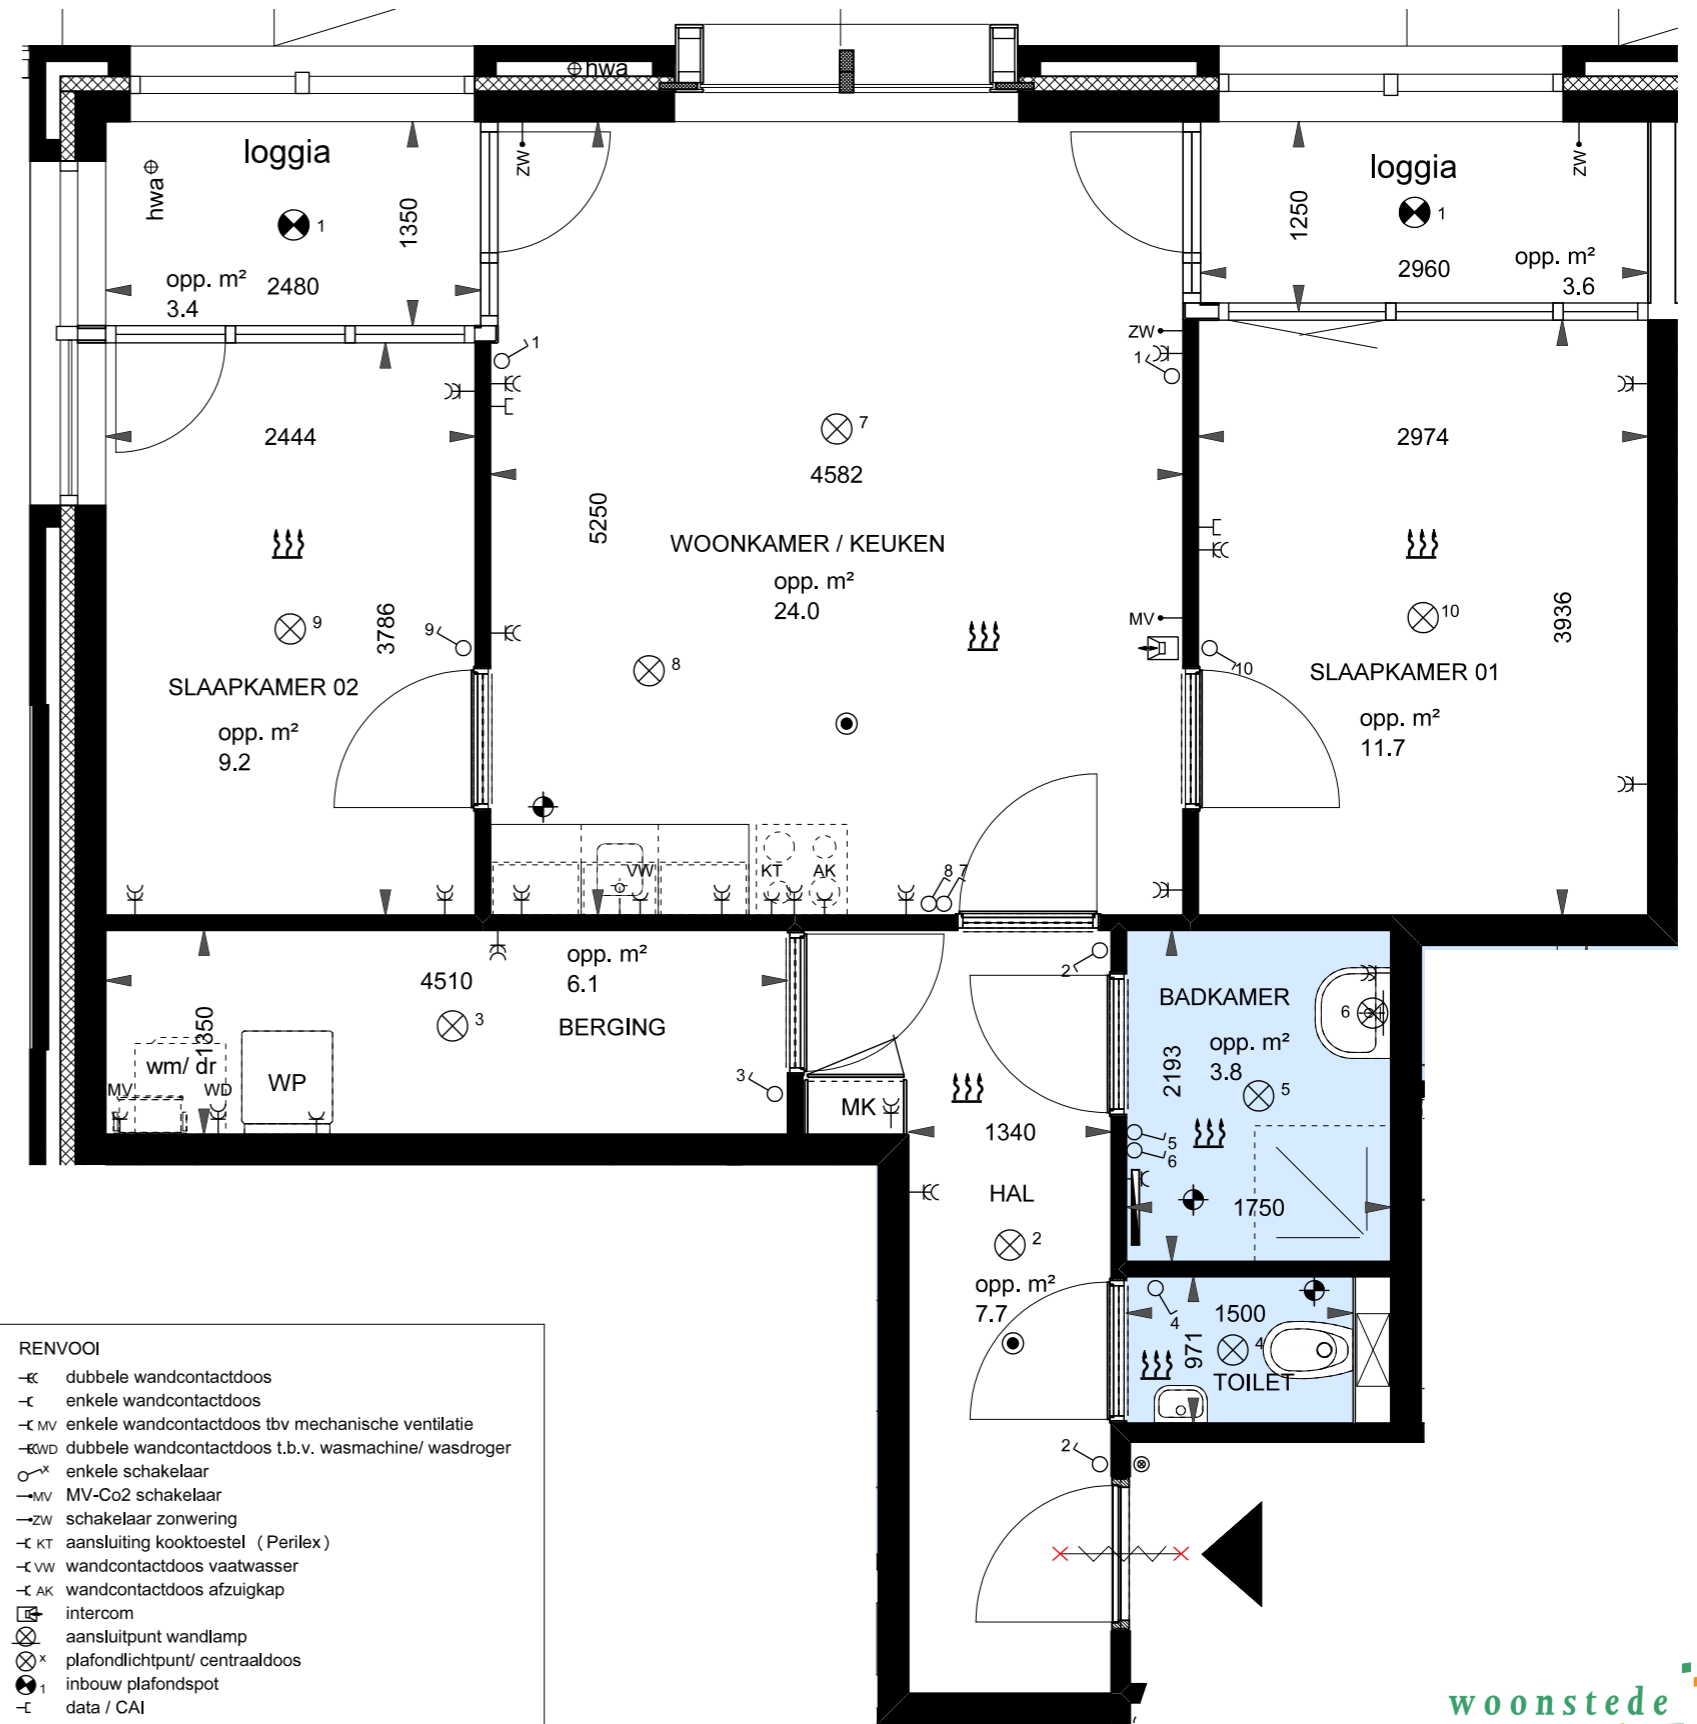

OOSTGEVEL

PLATTEGROND BEGANE GROND

RENVOOI

- K— dubbele wandcontactdoos
- C— enkele wandcontactdoos
- MV— enkele wandcontactdoos tbv mechanische ventilatie
- WV— dubbele wandcontactdoos t.b.v. wasmachine/ wasdroger
- X— enkele schakelaar
- MV— MV-Co2 schakelaar
- ZW— schakelaar zonwering
- KT— aansluiting kooktoestel (Perilex)
- VW— wandcontactdoos vaatwasser
- AK— wandcontactdoos afzuigkap
- IC— intercom
- L— aansluitpunt wandlamp
- X— plafonddichtpunt/ centraaldoos
- 1— inbouw plafonddspot
- I— data / CAI
- drukknop bel/ intercom
- m●— ioniserende rookmelder 220V
- ◇— afzuigventiel plafond
- X— vrijloop deurdranger
- WP warmtepomp
- MK meterkast
- W— ruimte voorzien van vloerverwarming
- H— handdoekradiator
- ehwa hemelwater afvoer (loggias)

bouwnummer 02 - Van Dijkeplein 1B

66,6 m² GBO

02-2024