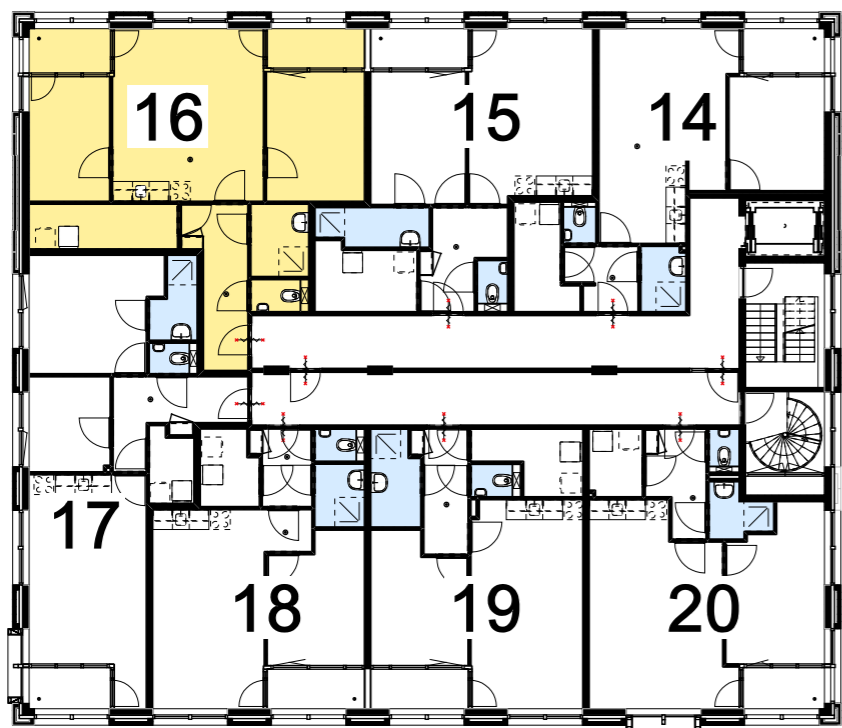

OOSTGEVEL

PLATTEGROND 2E VERDIEPING

- RENVOOI
- K dubbele wandcontactdoos
 - C enkele wandcontactdoos
 - C MV enkele wandcontactdoos tbv mechanische ventilatie
 - C WD dubbele wandcontactdoos t.b.v. wasmachine/ wasdroger
 - ⊗ enkele schakelaar
 - MV MV-Co2 schakelaar
 - ZW schakelaar zonwering
 - KT aansluiting kooktoestel (Perilex)
 - VW wandcontactdoos vaatwasser
 - AK wandcontactdoos afzuigkap
 - ☒ intercom
 - ⊗ aansluitpunt wandlamp
 - ⊗ x plafondlichtpunt/ centraaldoos
 - ⊙ inbouw plafondspot
 - data / CAI
 - drukknop bel/ intercom
 - mm ioniserende rookmelder 220V
 - ⊕ afzuigventiel plafond
 - ⊗ vrijloop deurdranger
 - WP warmtepomp
 - MK meterkast
 - ☼ ruimte voorzien van vloerverwarming
 - handdoekradiator
 - ehwa hemelwater afvoer (loggia's)

bouwnummer 16 - Van Dijkeplein 5C

66,6 m² GBO

02-2024