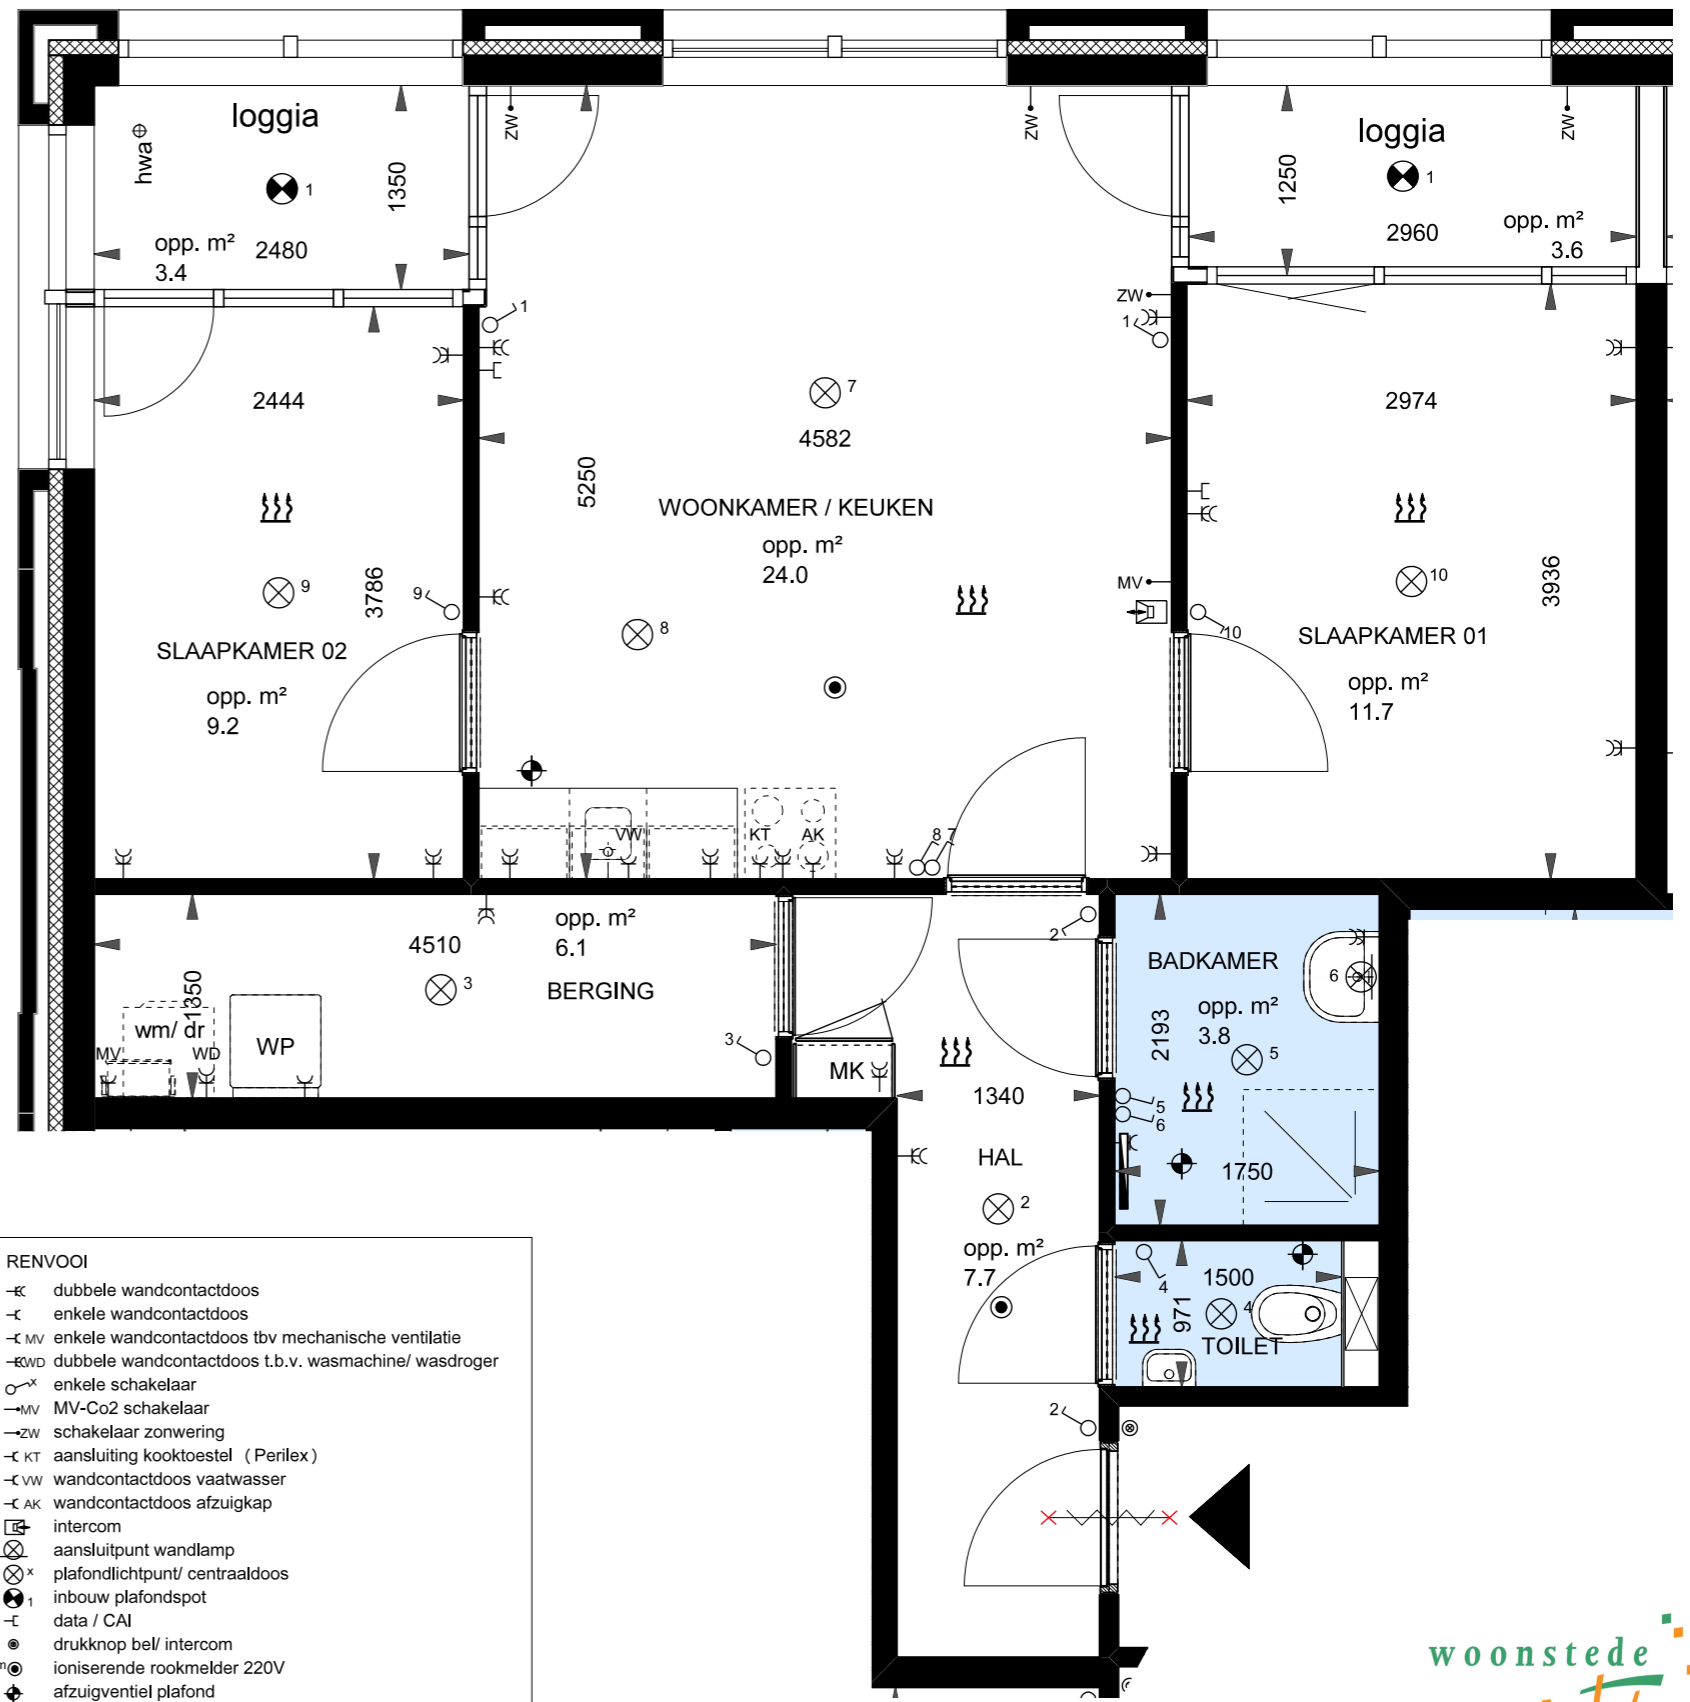

OOSTGEVEL

PLATTEGROND 2E VERDIEPING

- RENVOOI
- K dubbele wandcontactdoos
 - C enkele wandcontactdoos
 - C MV enkele wandcontactdoos tbv mechanische ventilatie
 - C WD dubbele wandcontactdoos t.b.v. wasmachine/ wasdroger
 - ⊗ enkele schakelaar
 - MV MV-Co2 schakelaar
 - ZW schakelaar zonwering
 - KT aansluiting kooktoestel (Perilex)
 - VW wandcontactdoos vaatwasser
 - AK wandcontactdoos afzuigkap
 - ☒ intercom
 - ⊗ aansluitpunt wandlamp
 - ⊗ x plafondlichtpunt/ centraaldoos
 - ⊙ inbouw plafondspot
 - data / CAI
 - drukknop bel/ intercom
 - mm ioniserende rookmelder 220V
 - ⊕ afzuigventiel plafond
 - ⊗ vrijloop deurdranger
 - WP warmtepomp
 - MK meterkast
 - ☼ ruimte voorzien van vloerverwarming
 - handdoekradiator
 - ehwa hemelwater afvoer (loggia's)

bouwnummer 16 - Van Dijkeplein 5C

66,6 m² GBO

02-2024