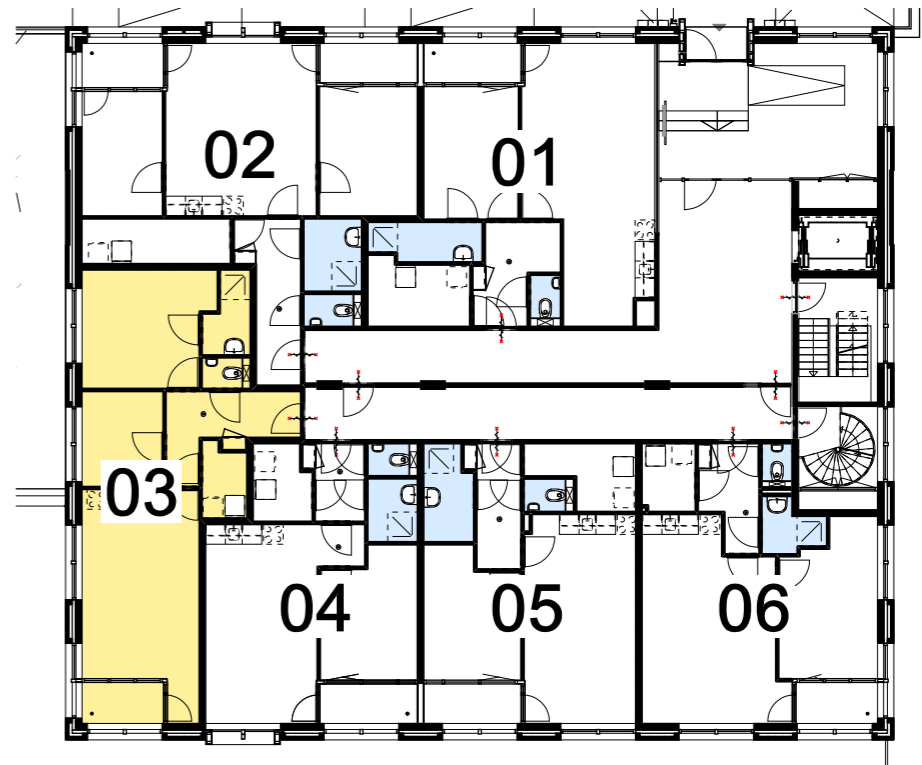

PLATTEGROND BEGANE GROND