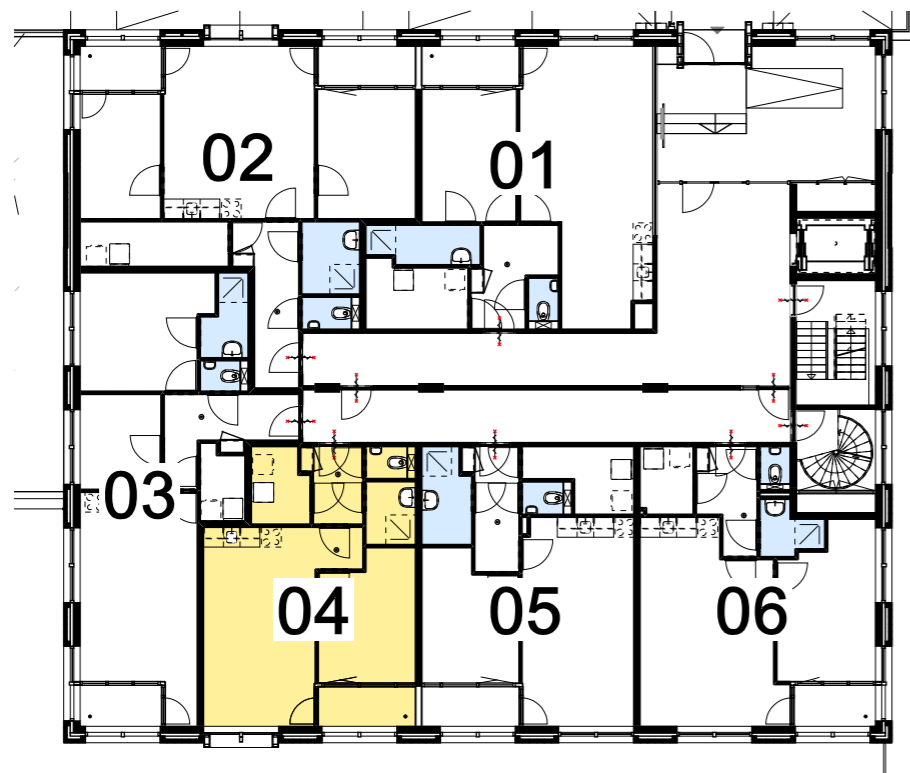

WESTGEVEL

PLATTEGROND BEGANE GROND

- RENVOOI
- K dubbele wandcontactdoos
 - C enkele wandcontactdoos
 - MV enkele wandcontactdoos tbv mechanische ventilatie
 - WV dubbele wandcontactdoos t.b.v. wasmachine/ wasdroger
 - ⊗ enkele schakelaar
 - MV MV-Co2 schakelaar
 - ZW schakelaar zonwering
 - KT aansluiting kooktoestel (Perilex)
 - VW wandcontactdoos vaatwasser
 - AK wandcontactdoos afzuigkap
 - ⊠ intercom
 - ⊗ aansluitpunt wandlamp
 - ⊗ x plafondlichtpunt/ centraaldoos
 - ⊙ 1 inbouw plafondspot
 - data / CAI
 - drukknoop bel/ intercom
 - ⊙ ioniserende rookmelder 220V
 - ⬇ afzuigventiel plafond
 - ~ vrijloop deurdranger
 - WP warmtepomp
 - MK meterkast
 - ⊞ ruimte voorzien van vloerverwarming
 - handdoekradiator
 - ehwa hemelwater afvoer (loggia's)

bouwnummer 04 - Van Dijkeplein 1D

47,2 m² GBO

02-2024