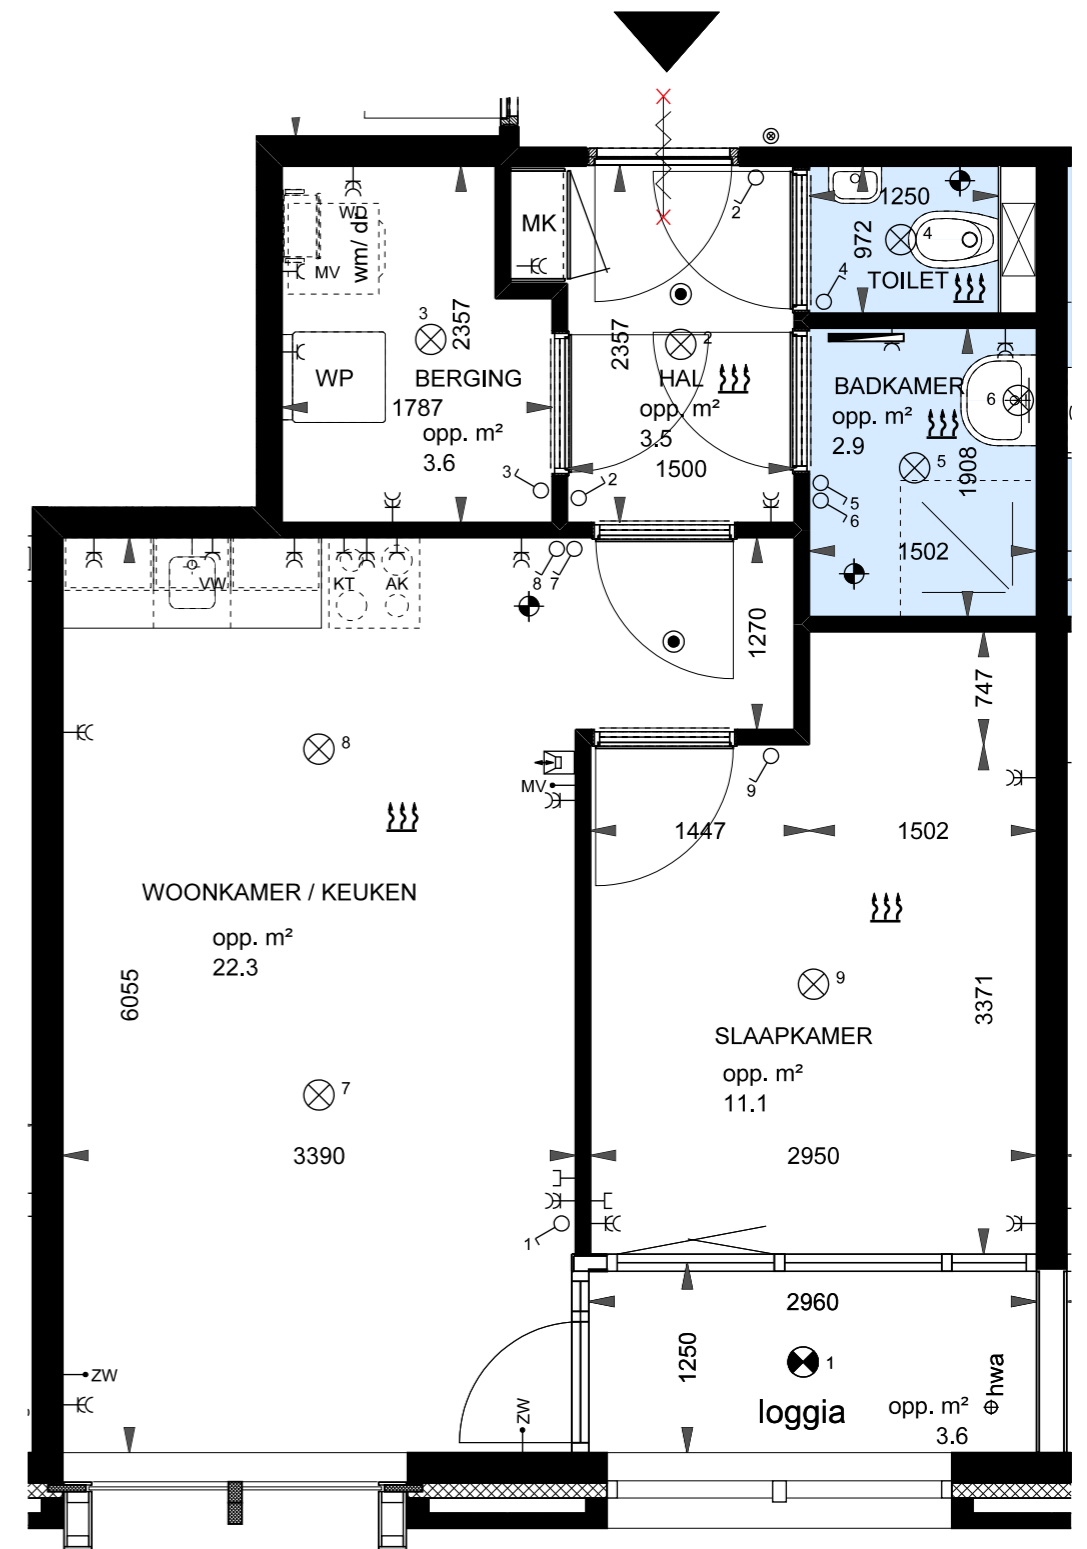

WESTGEVEL

PLATTEGROND BEGANE GROND

- RENVOOI
- K dubbele wandcontactdoos
 - C enkele wandcontactdoos
 - MV enkele wandcontactdoos tbv mechanische ventilatie
 - WV dubbele wandcontactdoos t.b.v. wasmachine/ wasdroger
 - ⊗ enkele schakelaar
 - MV MV-Co2 schakelaar
 - ZW schakelaar zonwering
 - KT aansluiting kooktoestel (Perilex)
 - VW wandcontactdoos vaatwasser
 - AK wandcontactdoos afzuigkap
 - ⊠ intercom
 - ⊗ aansluitpunt wandlamp
 - ⊗ x plafondlichtpunt/ centraaldoos
 - ⊙ 1 inbouw plafondspot
 - data / CAI
 - drukknoop bel/ intercom
 - ⊙ ioniserende rookmelder 220V
 - ⬇ afzuigventiel plafond
 - ~ vrijloop deurdranger
 - WP warmtepomp
 - MK meterkast
 - ⊞ ruimte voorzien van vloerverwarming
 - handdoekradiator
 - ehwa hemelwater afvoer (loggia's)

bouwnummer 04 - Van Dijkeplein 1D

47,2 m² GBO

02-2024