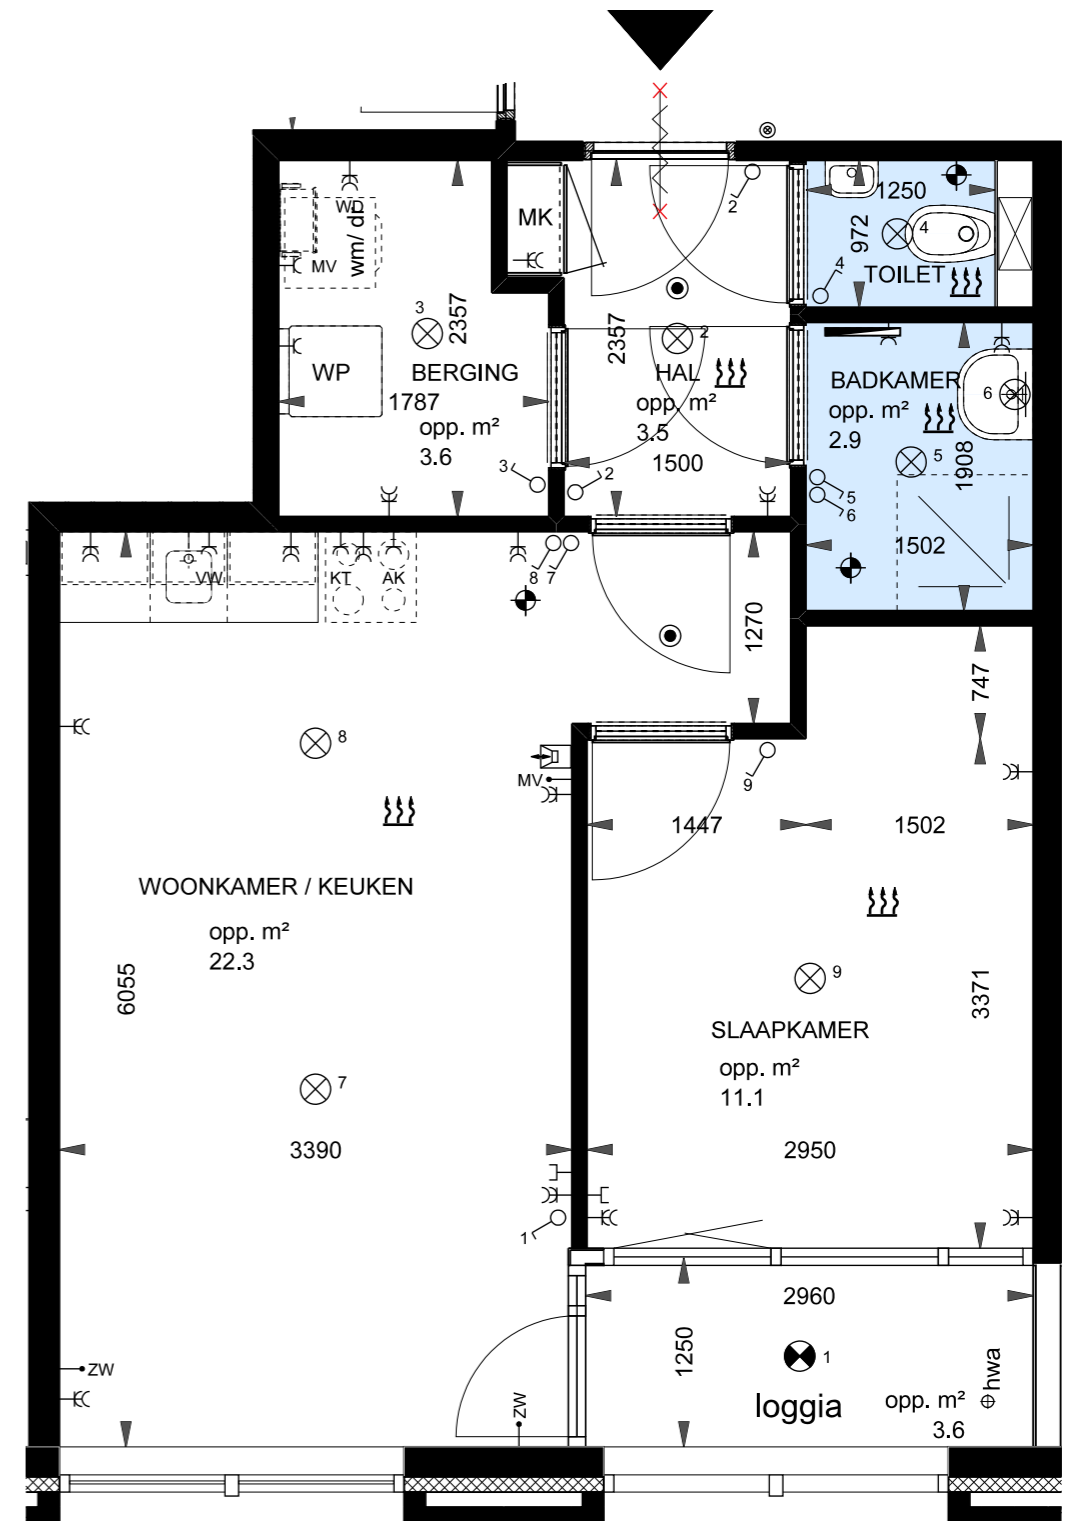

WESTGEVEL

PLATTEGROND 2E VERDIEPING

RENVOOI

- ⊕ dubbele wandcontactdoos
- ⊖ enkele wandcontactdoos
- ⊖ MV enkele wandcontactdoos tbv mechanische ventilatie
- ⊖ WVD dubbele wandcontactdoos t.b.v. wasmachine/ wasdroger
- ⊖ X enkele schakelaar
- ⊖ MV MV-Co2 schakelaar
- ⊖ ZW schakelaar zonwering
- ⊖ KT aansluiting kooktoestel (Perilex)
- ⊖ VW wandcontactdoos vaatwasser
- ⊖ AK wandcontactdoos afzuigkap
- ⊖ intercom
- ⊖ aansluitpunt wandlamp
- ⊖ X plafondlichtpunt/ centraaldoos
- ⊖ 1 inbouw plafondspot
- ⊖ data / CAI
- ⊖ drukknop bel/ intercom
- ⊖ ioniserende rookmelder 220V
- ⊖ afzuigventiel plafond
- ⊖ vrijloop deurdranger
- WP warmtepomp
- MK meterkast
- ⊖ ruimte voorzien van vloerverwarming
- ⊖ handdoekradiator
- ⊖ ehwa hemelwater afvoer (loggia's)

bouwnummer 18 - Van Dijkeplein 5E

47,2 m² GBO