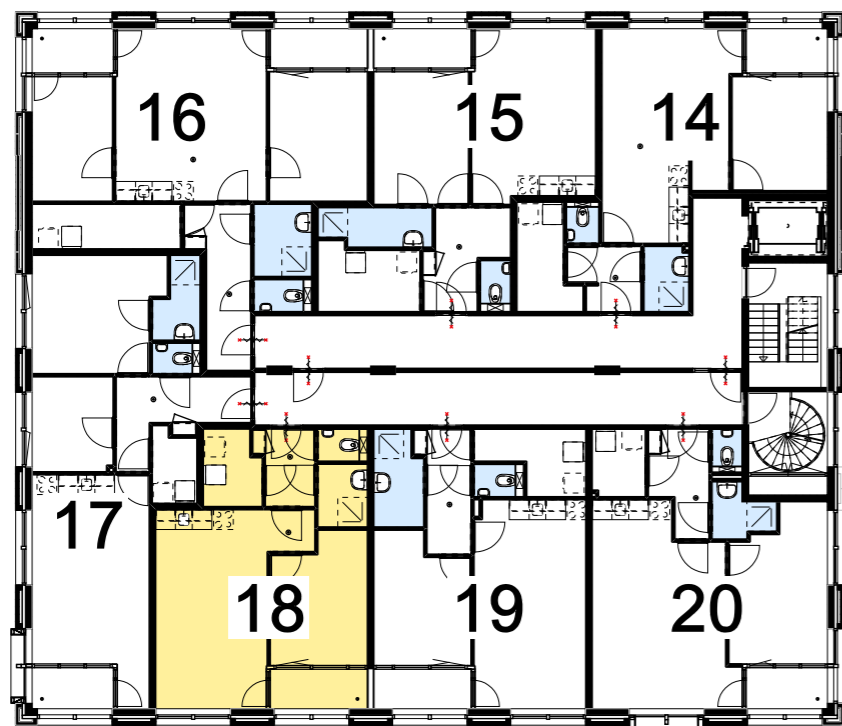

WESTGEVEL

PLATTEGROND 2E VERDIEPING

RENVOOI

- ⊕ dubbele wandcontactdoos
- ⊖ enkele wandcontactdoos
- ⊖ MV enkele wandcontactdoos tbv mechanische ventilatie
- ⊖ WVD dubbele wandcontactdoos t.b.v. wasmachine/ wasdroger
- ⊖ X enkele schakelaar
- ⊖ MV MV-Co2 schakelaar
- ⊖ ZW schakelaar zonwering
- ⊖ KT aansluiting kooktoestel (Perilex)
- ⊖ VW wandcontactdoos vaatwasser
- ⊖ AK wandcontactdoos afzuigkap
- ⊖ intercom
- ⊖ aansluitpunt wandlamp
- ⊖ X plafondlichtpunt/ centraaldoos
- ⊖ 1 inbouw plafondspot
- ⊖ data / CAI
- ⊖ drukknop bel/ intercom
- ⊖ ioniserende rookmelder 220V
- ⊖ afzuigventiel plafond
- ⊖ vrijloop deurdranger
- WP warmtepomp
- MK meterkast
- ⊖ ruimte voorzien van vloerverwarming
- ⊖ handdoekradiator
- ⊖ ehwa hemelwater afvoer (loggia's)

bouwnummer 18 - Van Dijkeplein 5E

47,2 m² GBO