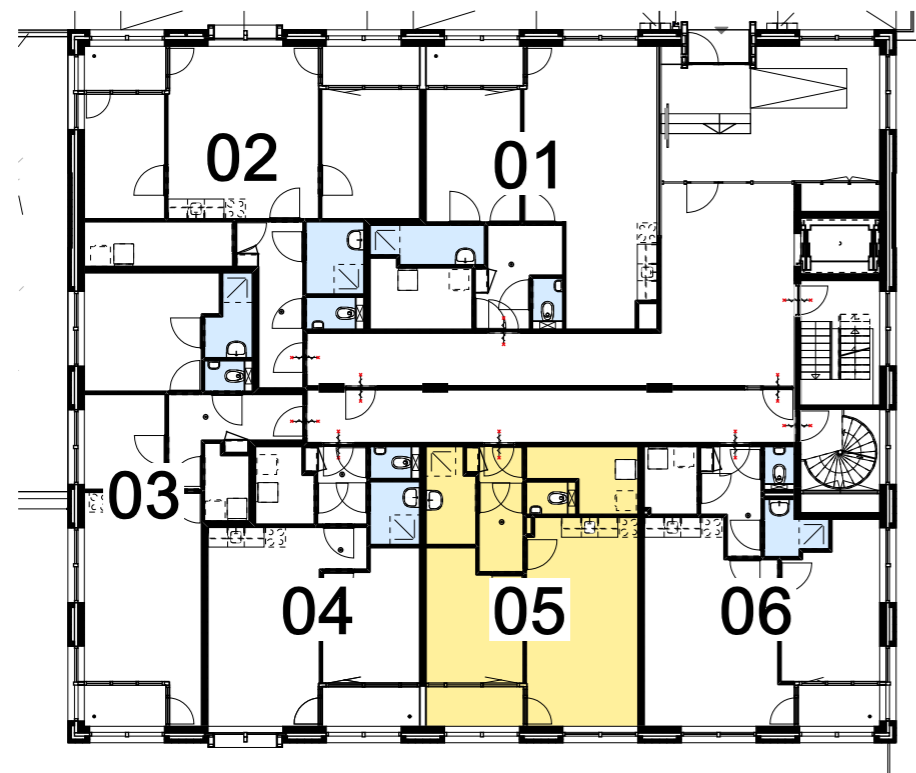

WESTGEVEL

PLATTEGROND BEGANE GROND

- RENVOOI
- < dubbele wandcontactdoos
  - < enkele wandcontactdoos
  - < MV enkele wandcontactdoos tbv mechanische ventilatie
  - <WD dubbele wandcontactdoos t.b.v. wasmachine/ wasdroger
  - o-x enkele schakelaar
  - MV MV-Co2 schakelaar
  - ZW schakelaar zonwering
  - KT aansluiting kooktoestel (Perilex)
  - <VW wandcontactdoos vaatwasser
  - <AK wandcontactdoos afzuigkap
  - intercom
  - ⊗ aansluitpunt wandlamp
  - ⊗ x plafondlichtpunt/ centraaldoos
  - ⊗ 1 inbouw plafondspot
  - < data / CAI
  - drukknop bel/ intercom
  - ⊙ ioniserende rookmelder 220V
  - ⊕ afzuigventiel plafond
  - ~ vrijloop deurdranger
  - WP warmtepomp
  - MK meterkast
  - ruimte voorzien van vloerverwarming
  - handdoekradiator
  - ehwa hemelwater afvoer (loggia's)

bouwnummer 05 - Van Dijkeplein 1E

50,6 m² GBO