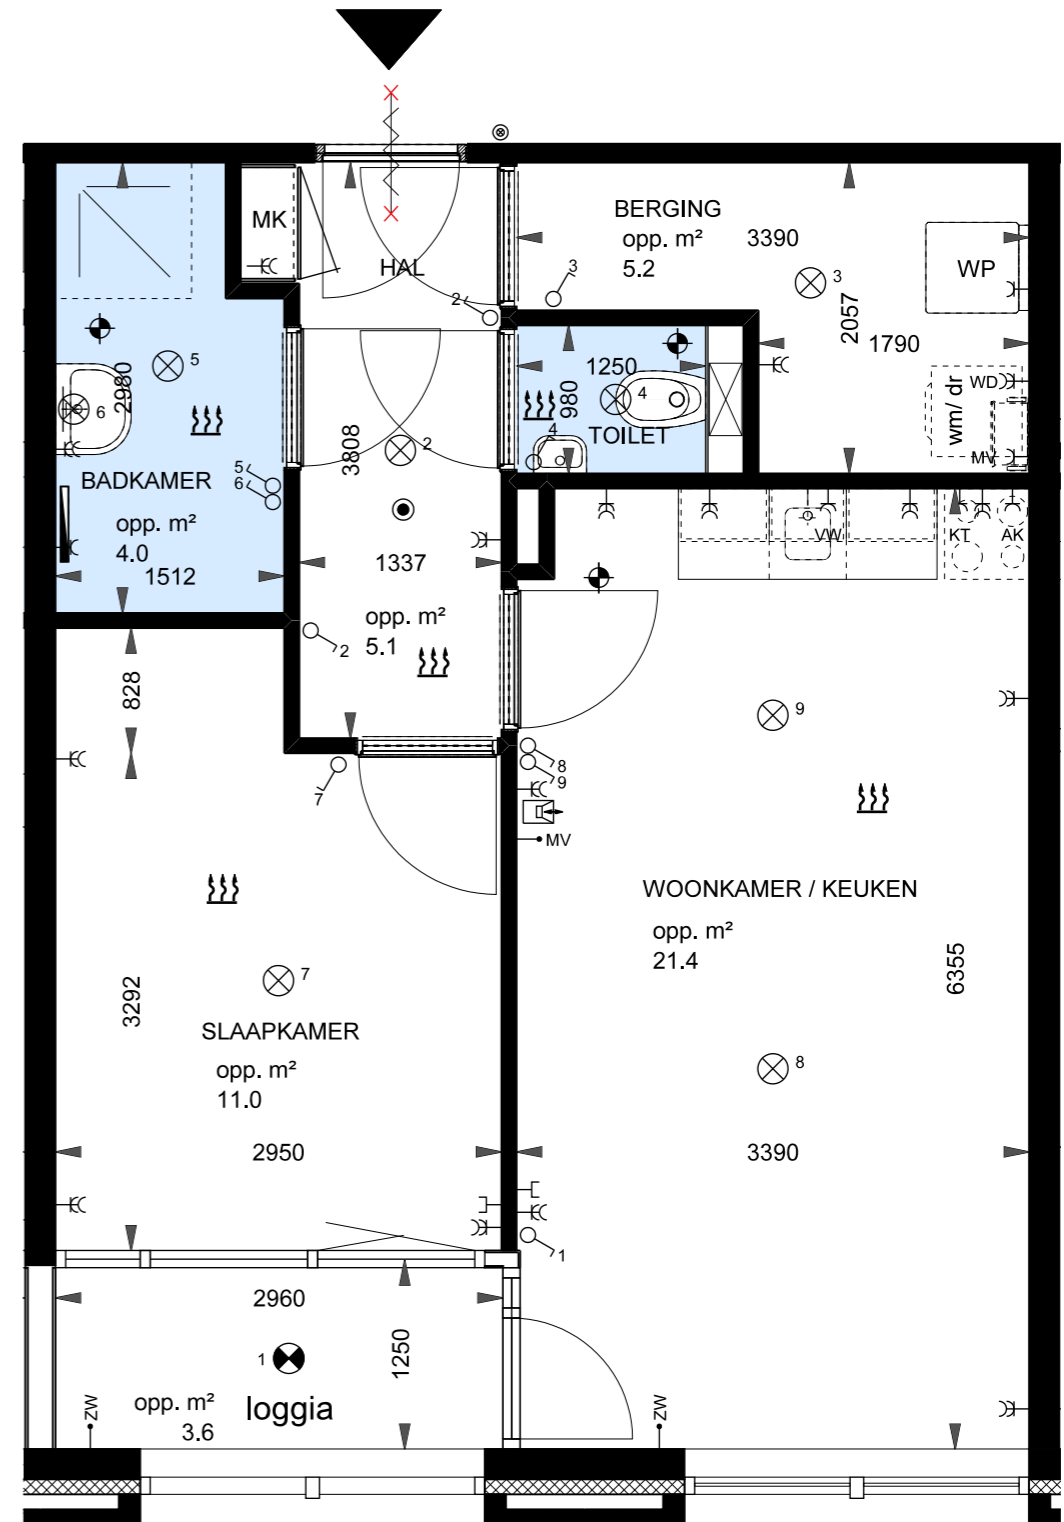

WESTGEVEL

PLATTEGROND BEGANE GROND

- RENVOOI
- < dubbele wandcontactdoos
  - < enkele wandcontactdoos
  - < MV enkele wandcontactdoos tbv mechanische ventilatie
  - <WD dubbele wandcontactdoos t.b.v. wasmachine/ wasdroger
  - o-x enkele schakelaar
  - MV MV-Co2 schakelaar
  - ZW schakelaar zonwering
  - KT aansluiting kooktoestel (Perilex)
  - <VW wandcontactdoos vaatwasser
  - <AK wandcontactdoos afzuigkap
  - intercom
  - ⊗ aansluitpunt wandlamp
  - ⊗ x plafondlichtpunt/ centraaldoos
  - ⊗ 1 inbouw plafondspot
  - < data / CAI
  - drukknop bel/ intercom
  - ⊙ ioniserende rookmelder 220V
  - ⊕ afzuigventiel plafond
  - ~ vrijloop deurdranger
  - WP warmtepomp
  - MK meterkast
  - ruimte voorzien van vloerverwarming
  - handdoekradiator
  - ehwa hemelwater afvoer (loggia's)

bouwnummer 05 - Van Dijkeplein 1E

50,6 m² GBO