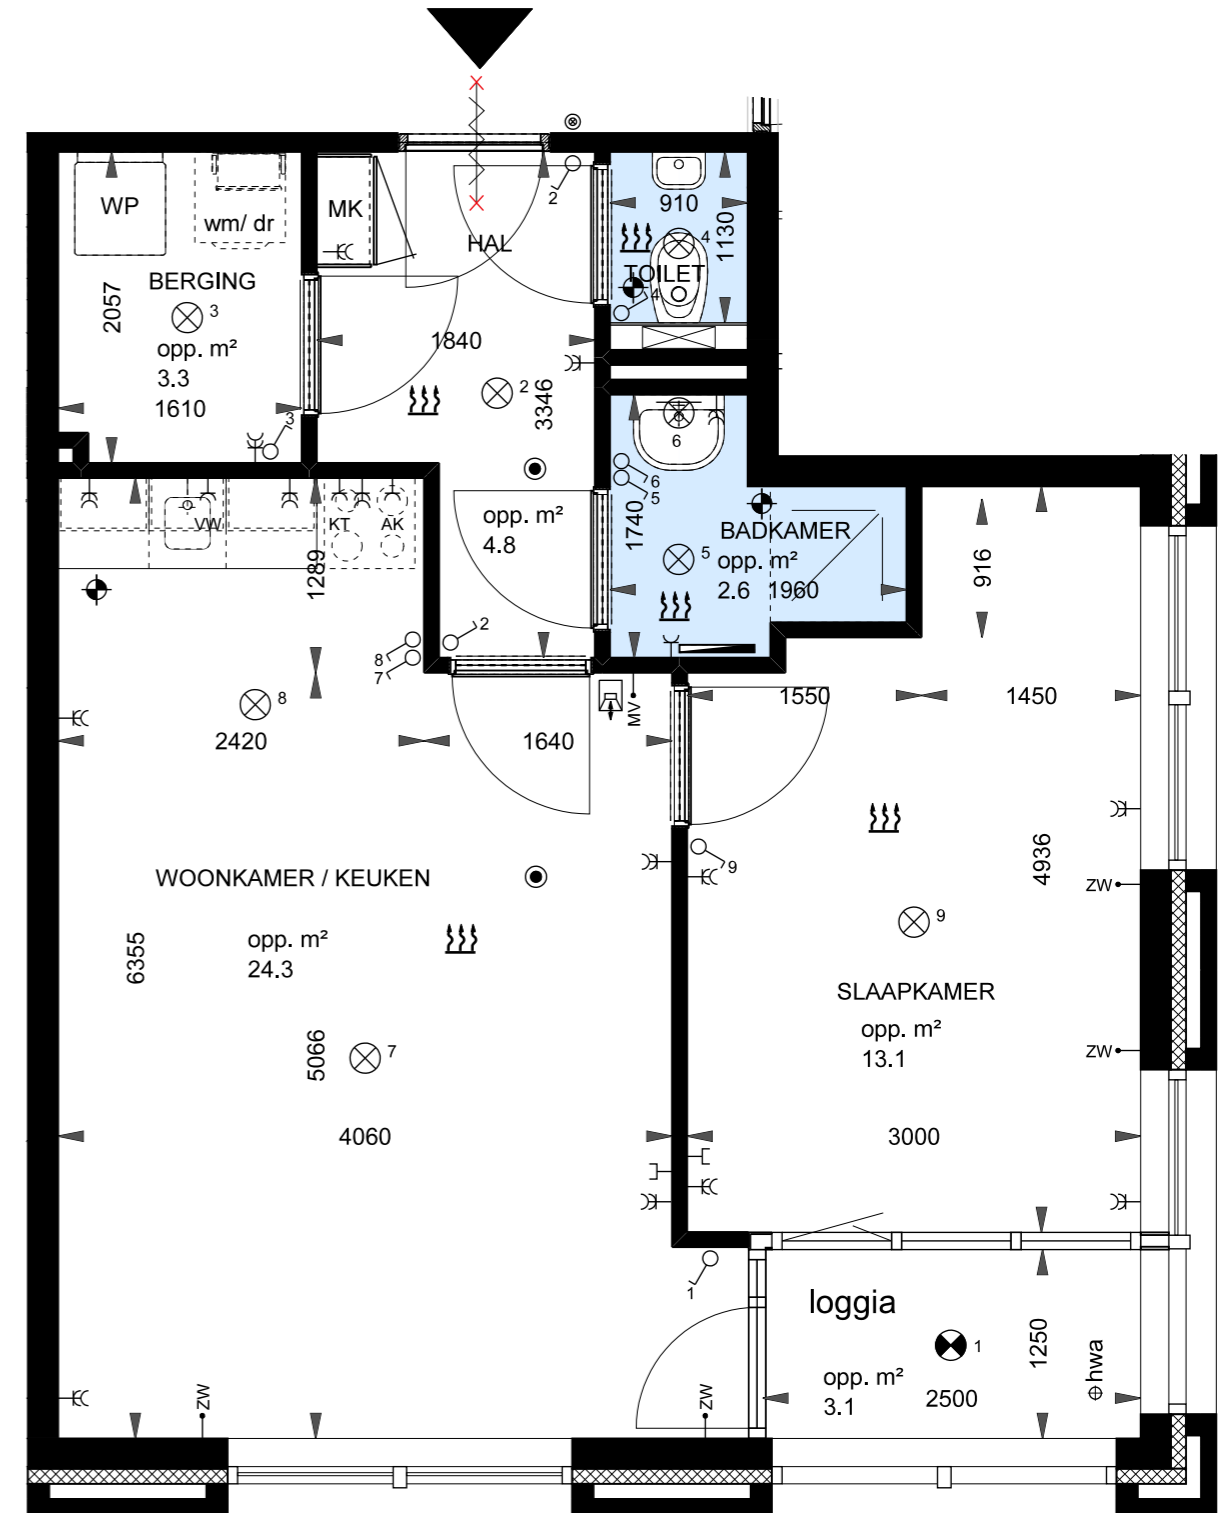

WESTGEVEL

PLATTEGROND BEGANE GROND

- RENVOOI**
- K dubbele wandcontactdoos
  - C enkele wandcontactdoos
  - MV enkele wandcontactdoos tbv mechanische ventilatie
  - WV dubbele wandcontactdoos t.b.v. wasmachine/ wasdroger
  - o schakelaar
  - MV MV-Co2 schakelaar
  - ZV schakelaar zonwering
  - KT aansluiting kooktoestel (Perilex)
  - VW wandcontactdoos vaatwasser
  - AK wandcontactdoos afzuigkap
  - intercom
  - ⊗ aansluitpunt wandlamp
  - ⊗ x plafondlichtpunt/ centraaldoos
  - ⊗ inbouw plafondspt
  - data / CAI
  - drukknop bel/ intercom
  - m ioniserende rookmelder 220V
  - afzuigventiel plafond
  - vrijloop deurdranger
  - WP warmtepomp
  - MK meterkast
  - ruimte voorzien van vloerverwarming
  - handdoekradiator
  - ehwa hemelwater afvoer (loggia's)

bouwnummer 06 - Van Dijkeplein 1F

51,7 m² GBO