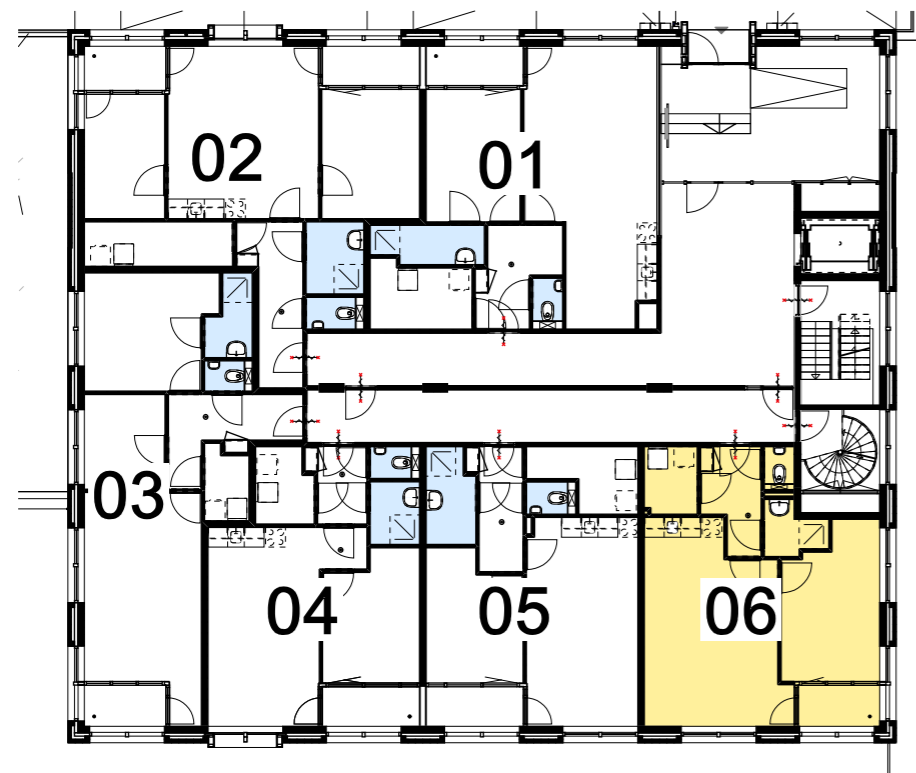

WESTGEVEL

PLATTEGROND BEGANE GROND

- RENVOOI**
- K dubbele wandcontactdoos
  - C enkele wandcontactdoos
  - MV enkele wandcontactdoos tbv mechanische ventilatie
  - WV dubbele wandcontactdoos t.b.v. wasmachine/ wasdroger
  - o schakelaar
  - MV MV-Co2 schakelaar
  - ZV schakelaar zonwering
  - KT aansluiting kooktoestel (Perilex)
  - VW wandcontactdoos vaatwasser
  - AK wandcontactdoos afzuigkap
  - intercom
  - ⊗ aansluitpunt wandlamp
  - ⊗ x plafondlichtpunt/ centraaldoos
  - ⊗ inbouw plafondspt
  - data / CAI
  - drukknop bel/ intercom
  - m ioniserende rookmelder 220V
  - afzuigventiel plafond
  - vrijloop deurdranger
  - WP warmtepomp
  - MK meterkast
  - ruimte voorzien van vloerverwarming
  - handdoekradiator
  - ehwa hemelwater afvoer (loggia's)

bouwnummer 06 - Van Dijkeplein 1F

51,7 m² GBO