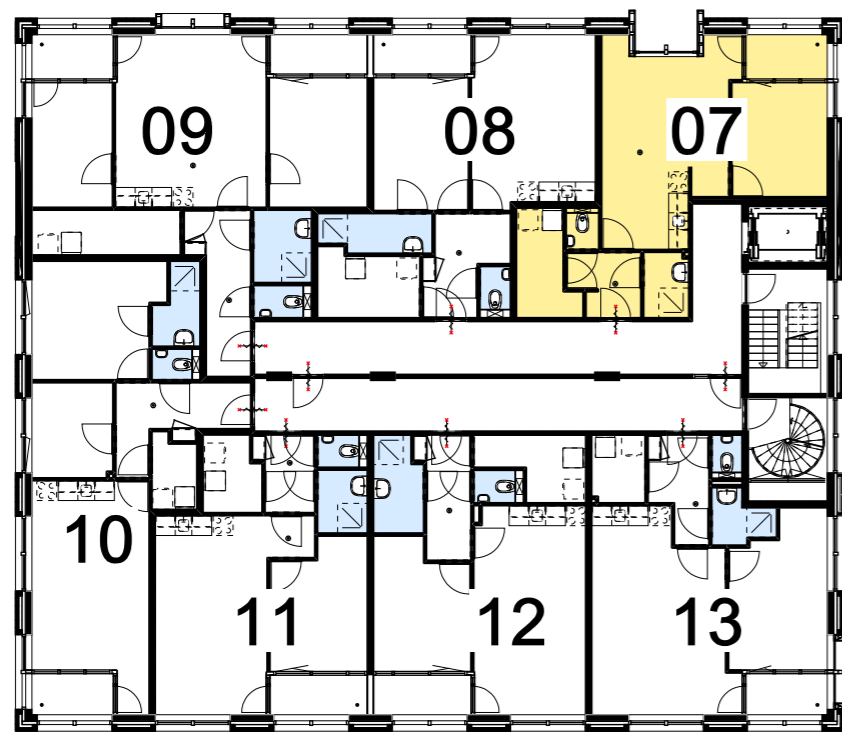

OOSTGEVEL

PLATTEGROND 1E VERDIEPING

RENVOOI

- K dubbele wandcontactdoos
- C enkele wandcontactdoos
- C MV enkele wandcontactdoos tbv mechanische ventilatie
- KWD dubbele wandcontactdoos t.b.v. wasmachine/ wasdroger
- o-x enkele schakelaar
- MV MV-Co2 schakelaar
- ZW schakelaar zonwering
- KT aansluiting kooktoestel (Perilex)
- VW wandcontactdoos vaatwasser
- AK wandcontactdoos afzuigkap
- intercom
- ⊗ aansluitpunt wandlamp
- ⊗ x plafondlichtpunt/ centraaldoos
- ⊙ inbouw plafondspot
- data / CAI
- drukknop bel/ intercom
- ⊙ ioniserende rookmelder 220V
- ⊕ afzuigventiel plafond
- ~ vrijloop deurdranger
- WP warmtepomp
- MK meterkast
- ruimte voorzien van vloerverwarming
- handdoekradiator
- ehwa hemelwater afvoer (loggia's)