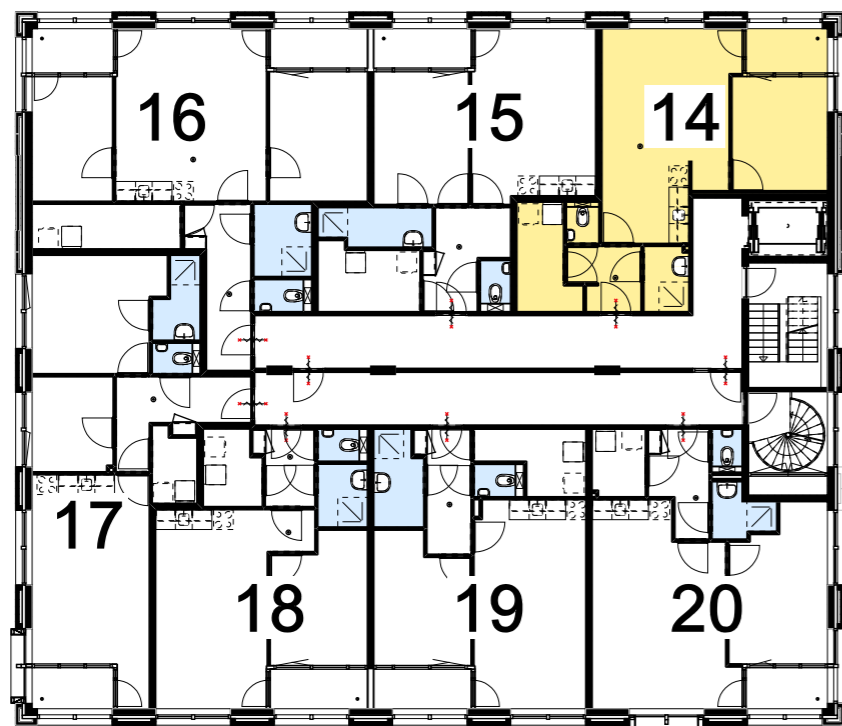

OOSTGEVEL

PLATTEGROND 2E VERDIEPING

RENVOOI

- K dubbele wandcontactdoos
- C enkele wandcontactdoos
- MV enkele wandcontactdoos tbv mechanische ventilatie
- KWD dubbele wandcontactdoos t.b.v. wasmachine/ wasdroger
- ⊗ enkele schakelaar
- MV MV-Co2 schakelaar
- ZW schakelaar zonwering
- KT aansluiting kooktoestel (Perilex)
- VW wandcontactdoos vaatwasser
- AK wandcontactdoos afzuigkap
- ⊞ intercom
- ⊗ aansluitpunt wandlamp
- ⊗ plafondlichtpunt/ centraaldoos
- ⊙ inbouw plafondspot
- data / CAI
- ⊙ drukknop bel/ intercom
- ⊙ ioniserende rookmelder 220V
- ⊙ afzuigventiel plafond
- ⊙ vrijloop deurdranger
- WP warmtepomp
- MK meterkast
- ruimte voorzien van vloerverwarming
- handdoekradiator
- ehwa hemelwater afvoer (loggia's)