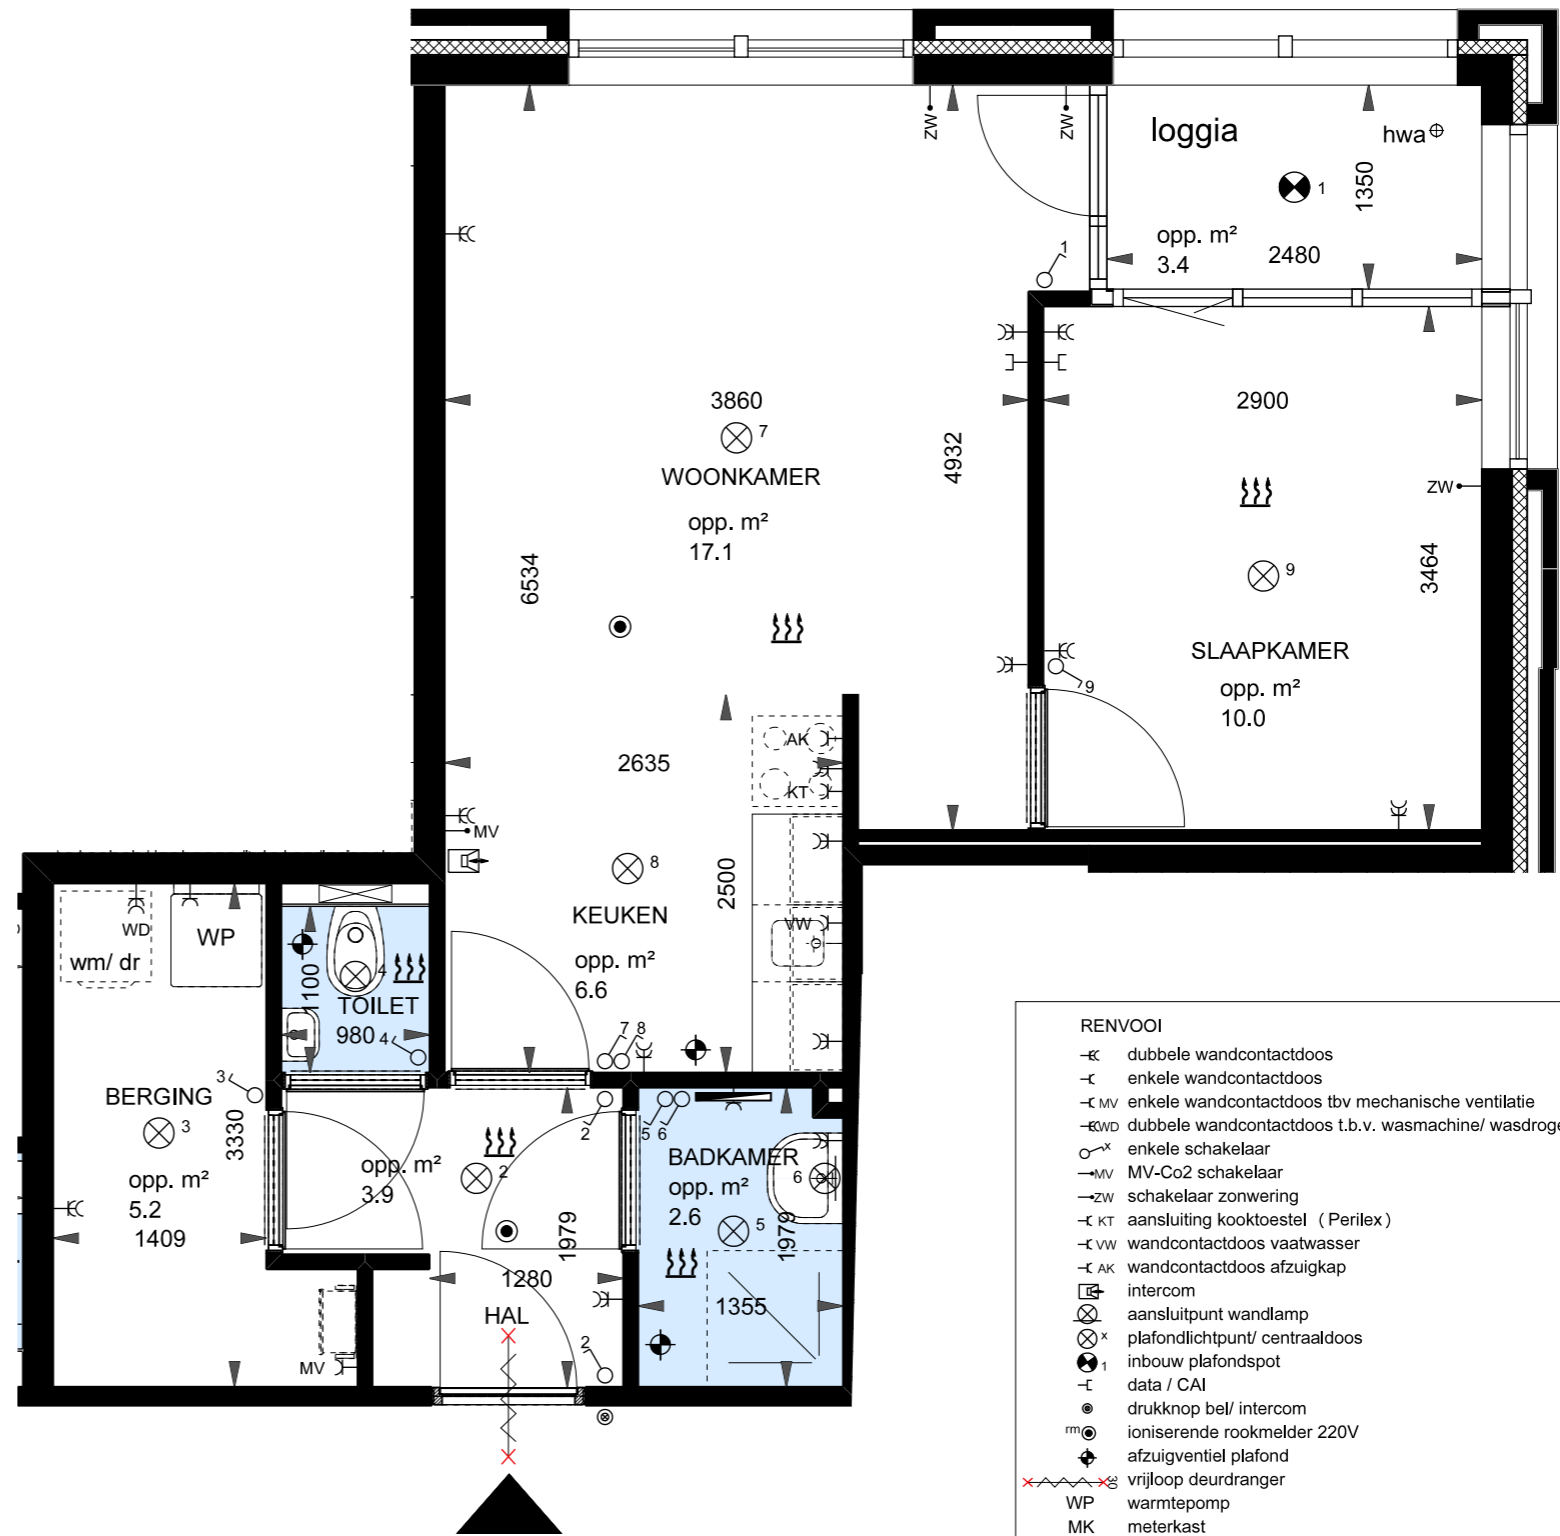

OOSTGEVEL

PLATTEGROND 2E VERDIEPING

RENVOOI

- K dubbele wandcontactdoos
- C enkele wandcontactdoos
- MV enkele wandcontactdoos tbv mechanische ventilatie
- KWD dubbele wandcontactdoos t.b.v. wasmachine/ wasdroger
- ⊗ enkele schakelaar
- MV MV-Co2 schakelaar
- ZW schakelaar zonwering
- KT aansluiting kooktoestel (Perilex)
- VW wandcontactdoos vaatwasser
- AK wandcontactdoos afzuigkap
- ⊞ intercom
- ⊗ aansluitpunt wandlamp
- ⊗ plafondlichtpunt/ centraaldoos
- ⊙ inbouw plafondspot
- data / CAI
- ⊙ drukknop bel/ intercom
- ⊙ ioniserende rookmelder 220V
- ⊙ afzuigventiel plafond
- ⊙ vrijloop deurdranger
- WP warmtepomp
- MK meterkast
- ruimte voorzien van vloerverwarming
- handdoekradiator
- ehwa hemelwater afvoer (loggia's)