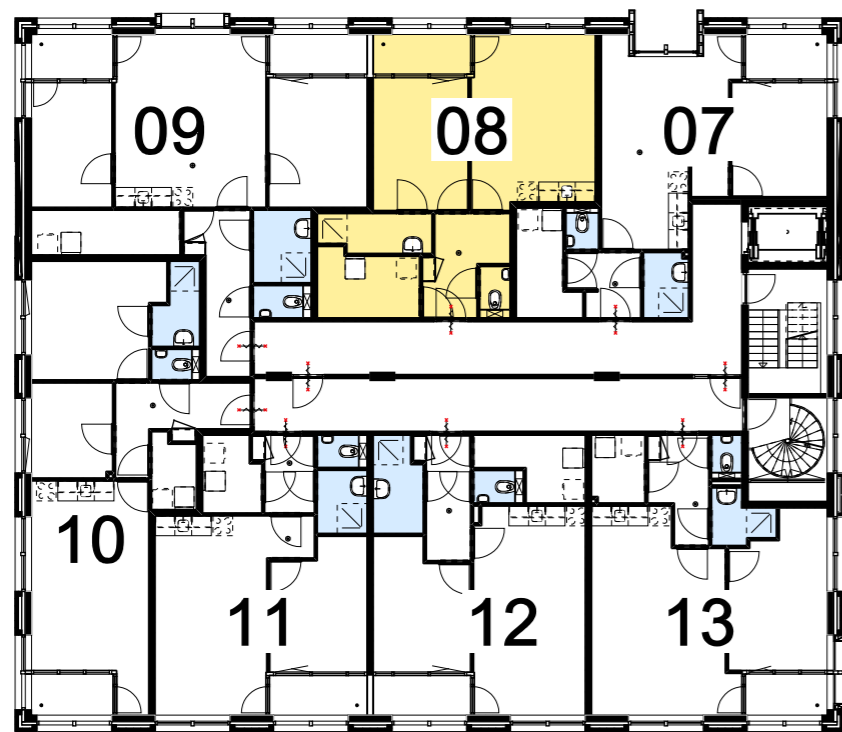

OOSTGEVEL

PLATTEGROND 1E VERDIEPING

RENVOOI

- K dubbele wandcontactdoos
- C enkele wandcontactdoos
- MV enkele wandcontactdoos tbv mechanische ventilatie
- KWD dubbele wandcontactdoos t.b.v. wasmachine/ wasdroger
- X enkele schakelaar
- MV MV-Co2 schakelaar
- ZW schakelaar zonwering
- KT aansluiting kooktoestel (Perilex)
- VW wandcontactdoos vaatwasser
- AK wandcontactdoos afzuigkap
- intercom
- ⊗ aansluitpunt wandlamp
- ⊗ x plafondlichtpunt/ centraaldoos
- ⊗ 1 inbouw plafondspot
- data / CAI
- drukknoop bel/ intercom
- ⊗ ioniserende rookmelder 220V
- ⊕ afzuigventiel plafond
- x-vrijloop deurdranger
- WP warmtepomp
- MK meterkast
- ruimte voorzien van vloerverwarming
- handdoekradiator
- ehwa hemelwater afvoer (loggia's)