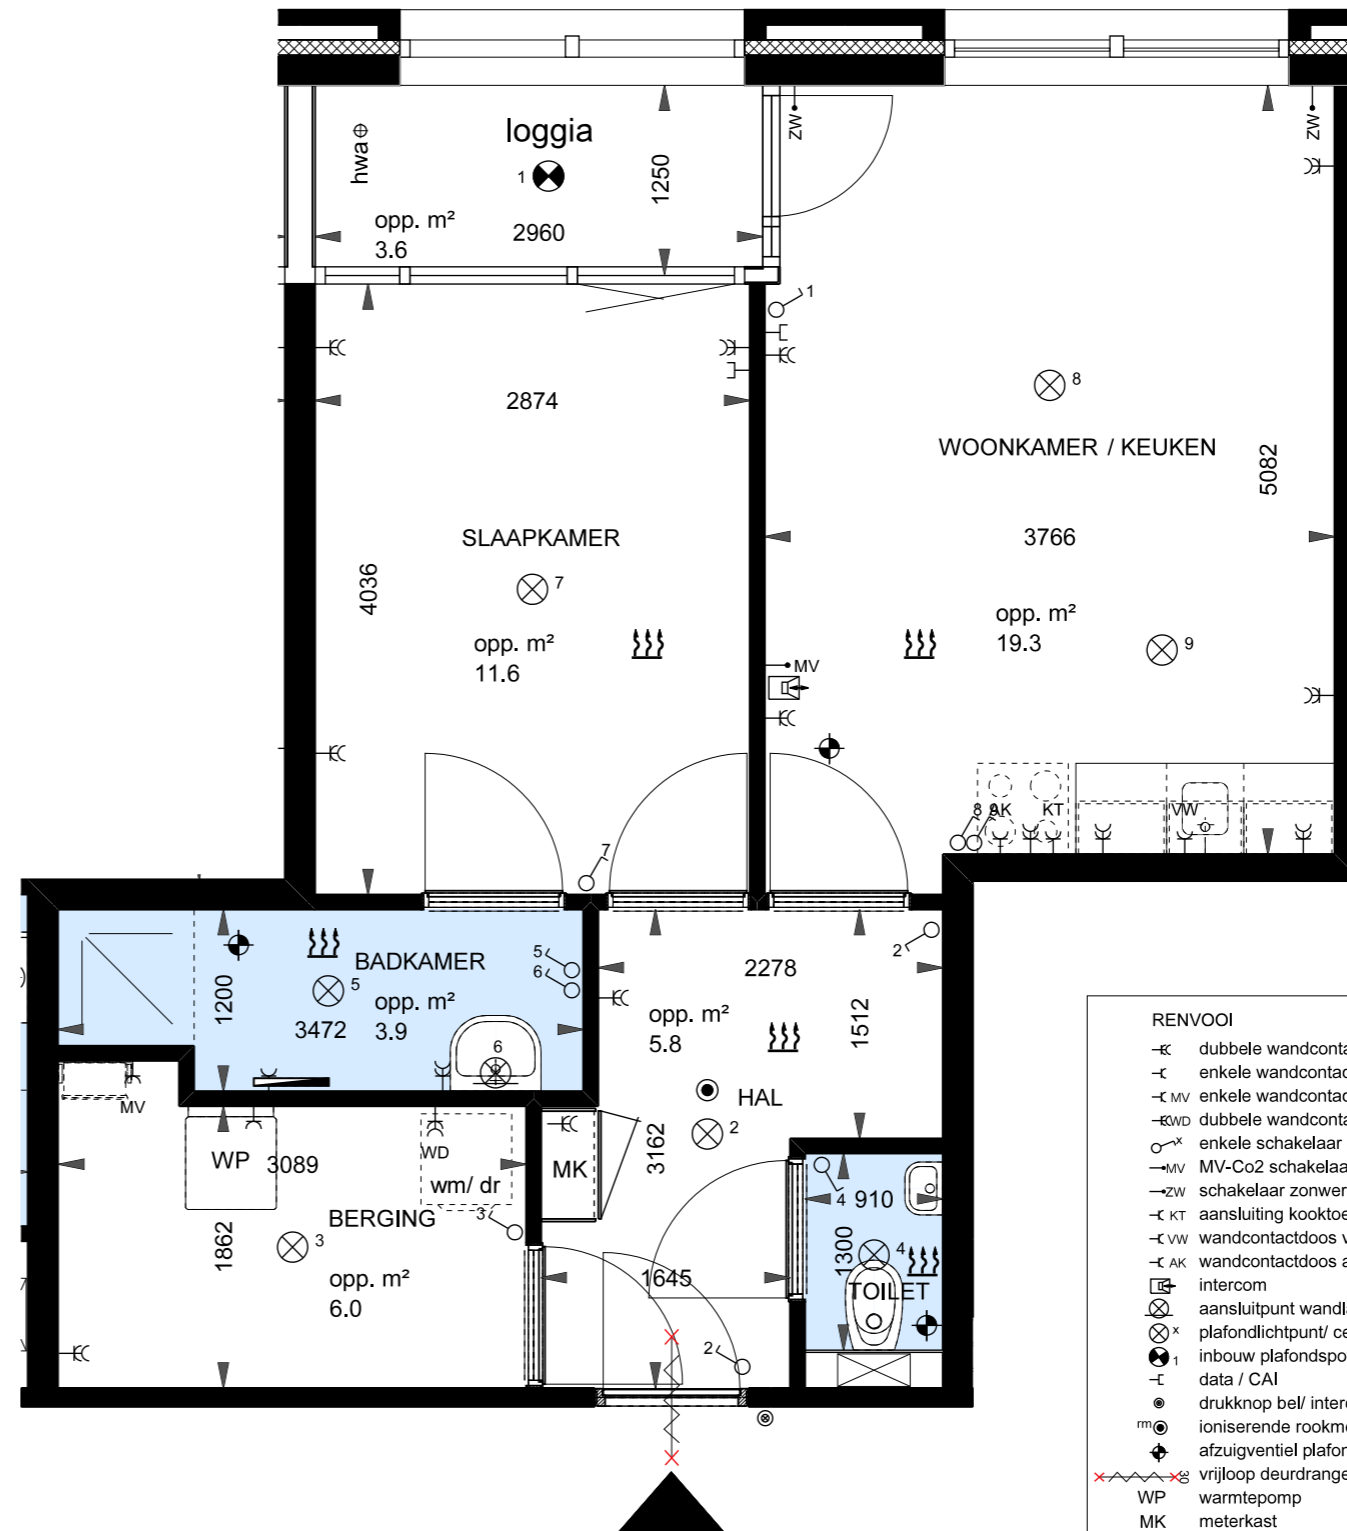

OOSTGEVEL

PLATTEGROND 1E VERDIEPING

RENVOOI

- K dubbele wandcontactdoos
- C enkele wandcontactdoos
- MV enkele wandcontactdoos tbv mechanische ventilatie
- KWD dubbele wandcontactdoos t.b.v. wasmachine/ wasdroger
- X enkele schakelaar
- MV MV-Co2 schakelaar
- ZW schakelaar zonwering
- KT aansluiting kooktoestel (Perilex)
- VW wandcontactdoos vaatwasser
- AK wandcontactdoos afzuigkap
- intercom
- ⊗ aansluitpunt wandlamp
- ⊗ x plafondlichtpunt/ centraaldoos
- ⊗ 1 inbouw plafondspot
- data / CAI
- drukknoop bel/ intercom
- ⊗ ioniserende rookmelder 220V
- ⊕ afzuigventiel plafond
- x-vrijloop deurdranger
- WP warmtepomp
- MK meterkast
- ruimte voorzien van vloerverwarming
- handdoekradiator
- ehwa hemelwater afvoer (loggia's)