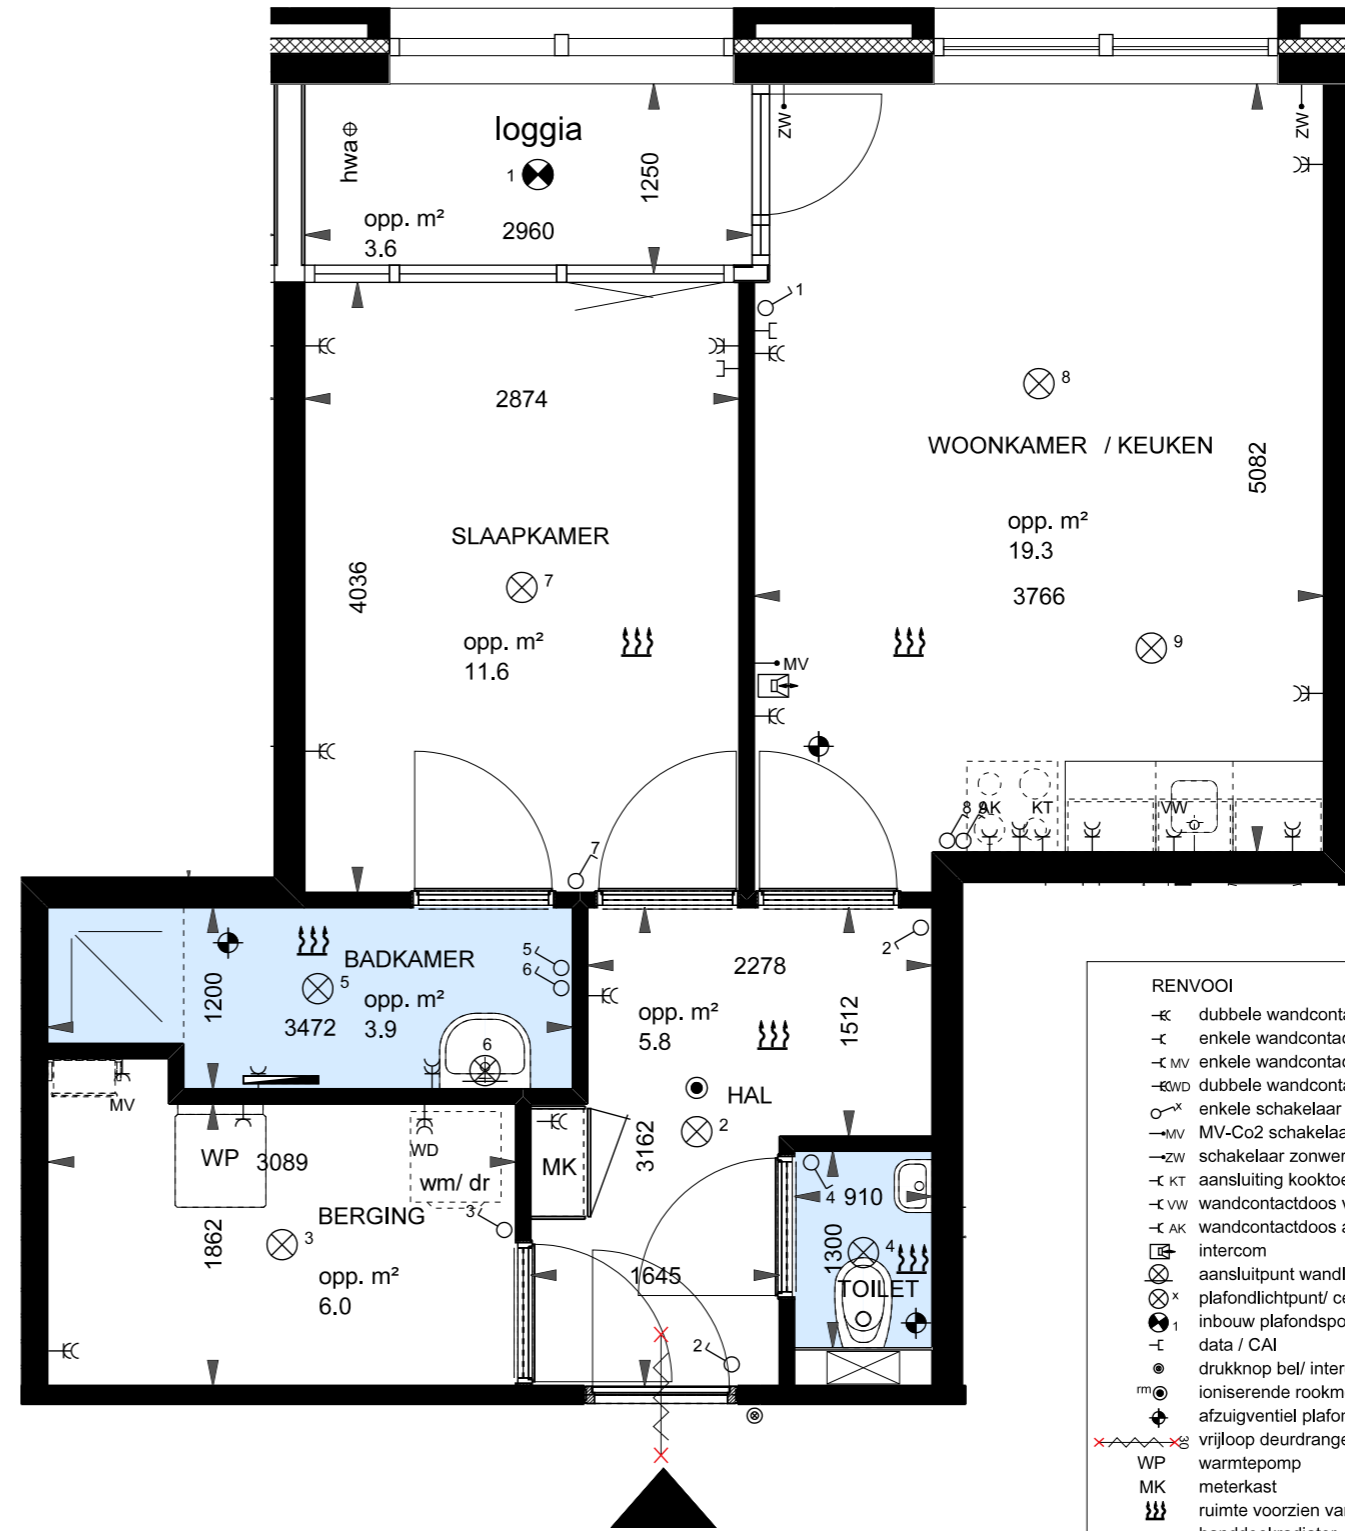

OOSTGEVEL

PLATTEGROND 2E VERDIEPING

- RENVOOI
- K dubbele wandcontactdoos
  - C enkele wandcontactdoos
  - MV enkele wandcontactdoos tbv mechanische ventilatie
  - WD dubbele wandcontactdoos t.b.v. wasmachine/ wasdroger
  - ⊗ enkele schakelaar
  - MV MV-Co2 schakelaar
  - ZW schakelaar zonwering
  - KT aansluiting kooktoestel ( Perilex )
  - VW wandcontactdoos vaatwasser
  - AK wandcontactdoos afzuigkap
  - intercom
  - ⊗ aansluitpunt wandlamp
  - ⊗ plafondlichtpunt/ centraaldoos
  - ⊙ inbouw plafondspot
  - data / CAI
  - ⊙ drukknop bel/ intercom
  - ⊙ ioniserende rookmelder 220V
  - ⊙ afzuigventiel plafond
  - ⊗ vrijloop deurdranger
  - WP warmtepomp
  - MK meterkast
  - ruimte voorzien van vloerverwarming
  - handdoekradiator
  - ehwa hemelwater afvoer (loggia's)