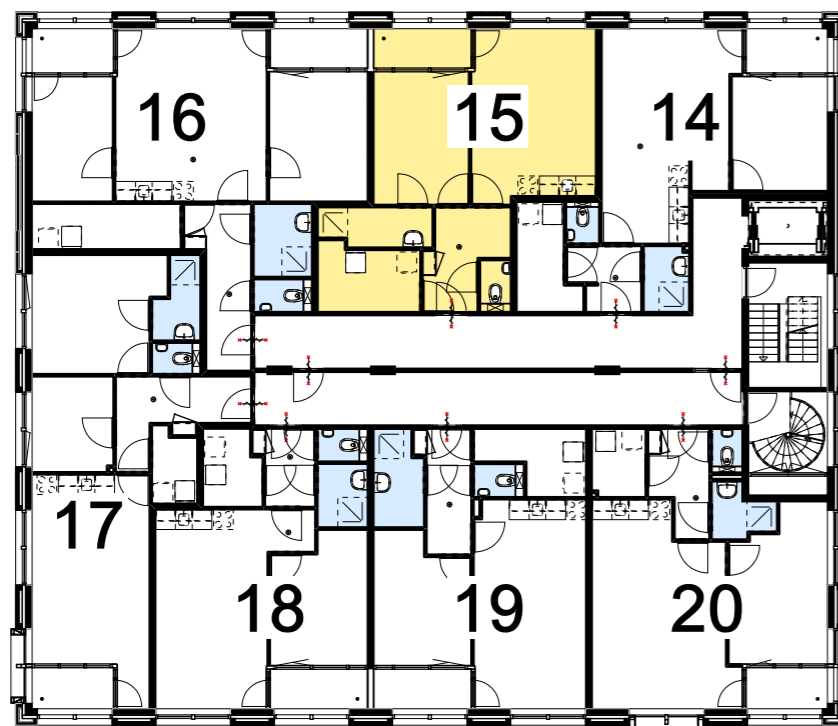

OOSTGEVEL

PLATTEGROND 2E VERDIEPING

- RENVOOI
- K dubbele wandcontactdoos
  - C enkele wandcontactdoos
  - MV enkele wandcontactdoos tbv mechanische ventilatie
  - WD dubbele wandcontactdoos t.b.v. wasmachine/ wasdroger
  - ⊗ enkele schakelaar
  - MV MV-Co2 schakelaar
  - ZW schakelaar zonwering
  - KT aansluiting kooktoestel ( Perilex )
  - VW wandcontactdoos vaatwasser
  - AK wandcontactdoos afzuigkap
  - intercom
  - ⊗ aansluitpunt wandlamp
  - ⊗ plafondlichtpunt/ centraaldoos
  - ⊙ inbouw plafondspot
  - data / CAI
  - ⊙ drukknop bel/ intercom
  - ⊙ ioniserende rookmelder 220V
  - ⊙ afzuigventiel plafond
  - ⊗ vrijloop deurdranger
  - WP warmtepomp
  - MK meterkast
  - ruimte voorzien van vloerverwarming
  - handdoekradiator
  - ehwa hemelwater afvoer (loggia's)