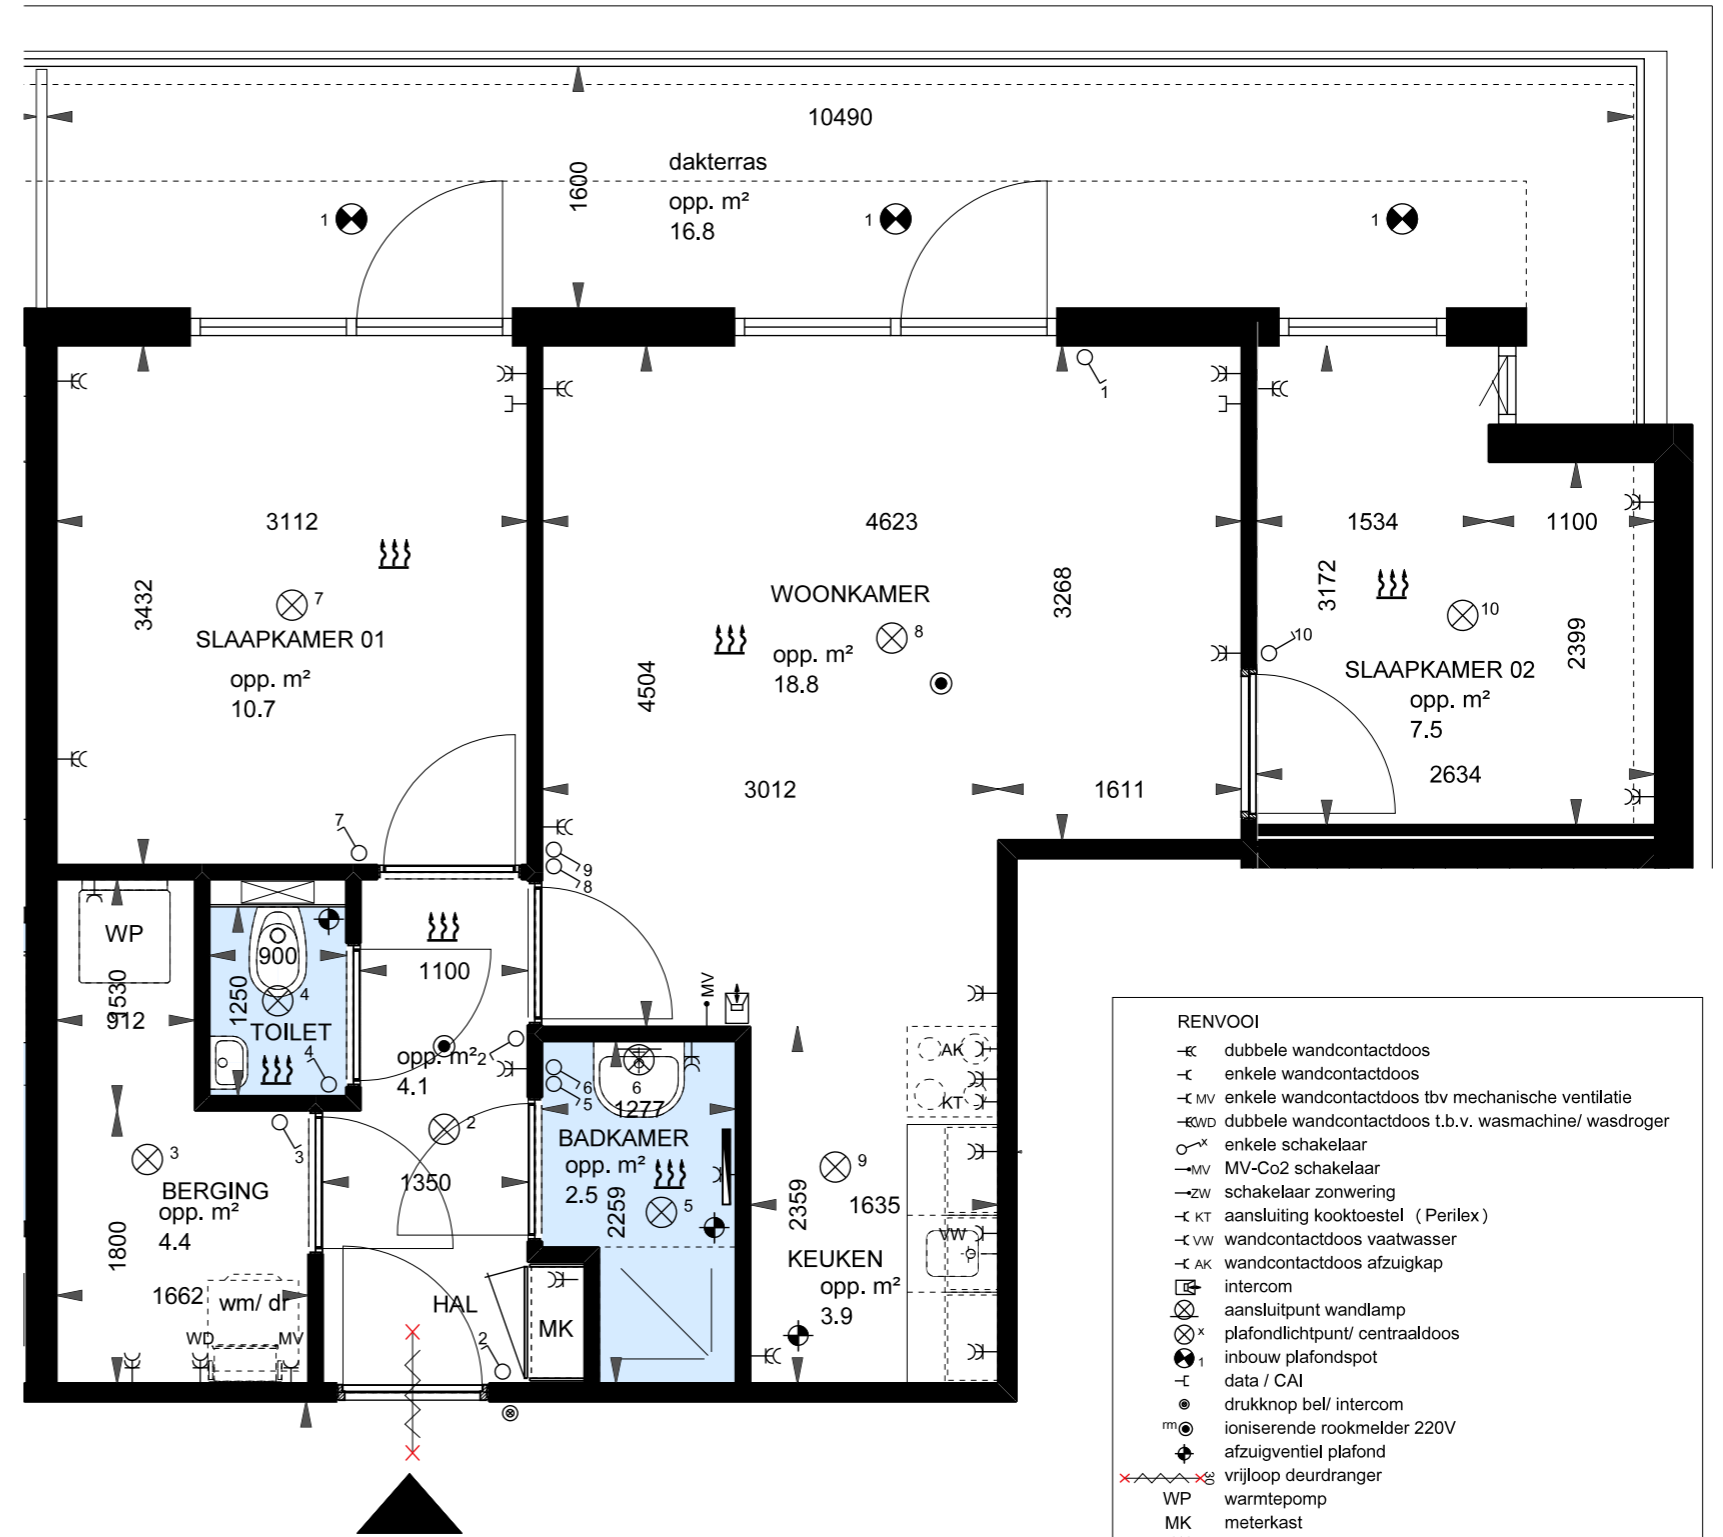

OOSTGEVEL

PLATTEGROND 3E VERDIEPING

RENVOOI

- κ dubbele wandcontactdoos
- κ enkele wandcontactdoos
- κ mv enkele wandcontactdoos tbv mechanische ventilatie
- κ wd dubbele wandcontactdoos t.b.v. wasmachine/ wasdroger
- x enkele schakelaar
- mv MV-Co2 schakelaar
- zw schakelaar zonwering
- κ kt aansluiting kooktoestel (Perilex)
- κ vw wandcontactdoos vaatwasser
- κ ak wandcontactdoos afzuigkap
- ☒ intercom
- ⊗ aansluitpunt wandlamp
- ⊗ x plafondlichtpunt/ centraaldoos
- inbouw plafondspot
- data / CAI
- drukknoop bell/ intercom
- Ⓜ ioniserende rookmelder 220V
- ⊕ afzuigventiel plafond
- ~ vrijloop deurdranger
- WP warmtepomp
- MK meterkast
- ☼ ruimte voorzien van vloerverwarming
- handdoekradiator
- ehwa hemelwater afvoer (loggia's)