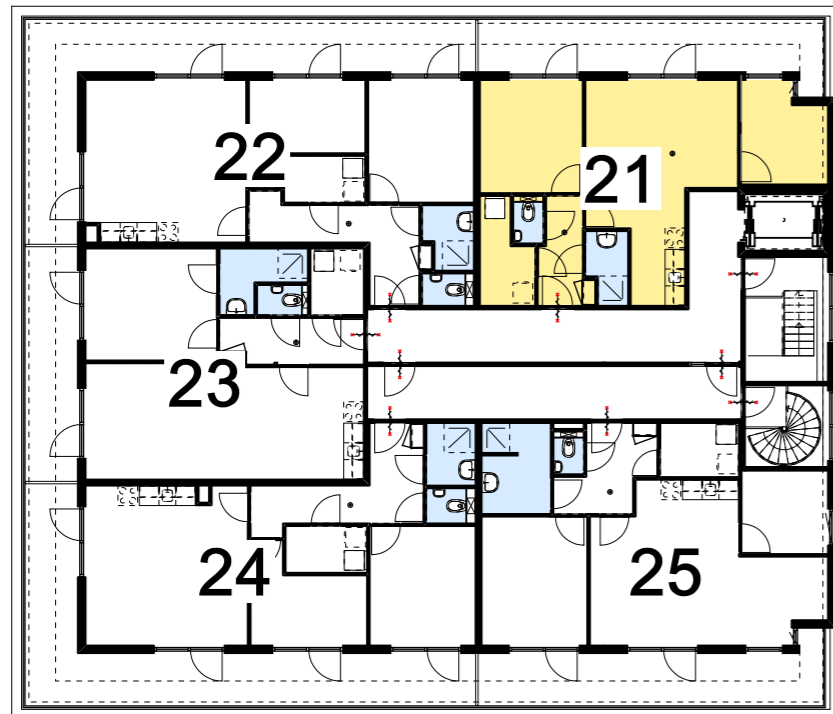

OOSTGEVEL

PLATTEGROND 3E VERDIEPING

RENVOOI

- κ dubbele wandcontactdoos
- κ enkele wandcontactdoos
- κ mv enkele wandcontactdoos tbv mechanische ventilatie
- κ wd dubbele wandcontactdoos t.b.v. wasmachine/ wasdroger
- x enkele schakelaar
- mv MV-Co2 schakelaar
- zw schakelaar zonwering
- κ kt aansluiting kooktoestel (Perilex)
- κ vw wandcontactdoos vaatwasser
- κ ak wandcontactdoos afzuigkap
- ☒ intercom
- ⊗ aansluitpunt wandlamp
- ⊗ x plafondlichtpunt/ centraaldoos
- inbouw plafondspot
- data / CAI
- drukknoop bell/ intercom
- Ⓜ ioniserende rookmelder 220V
- ⊕ afzuigventiel plafond
- ~ vrijloop deurdranger
- WP warmtepomp
- MK meterkast
- ☼ ruimte voorzien van vloerverwarming
- handdoekradiator
- ehwa hemelwater afvoer (loggia's)