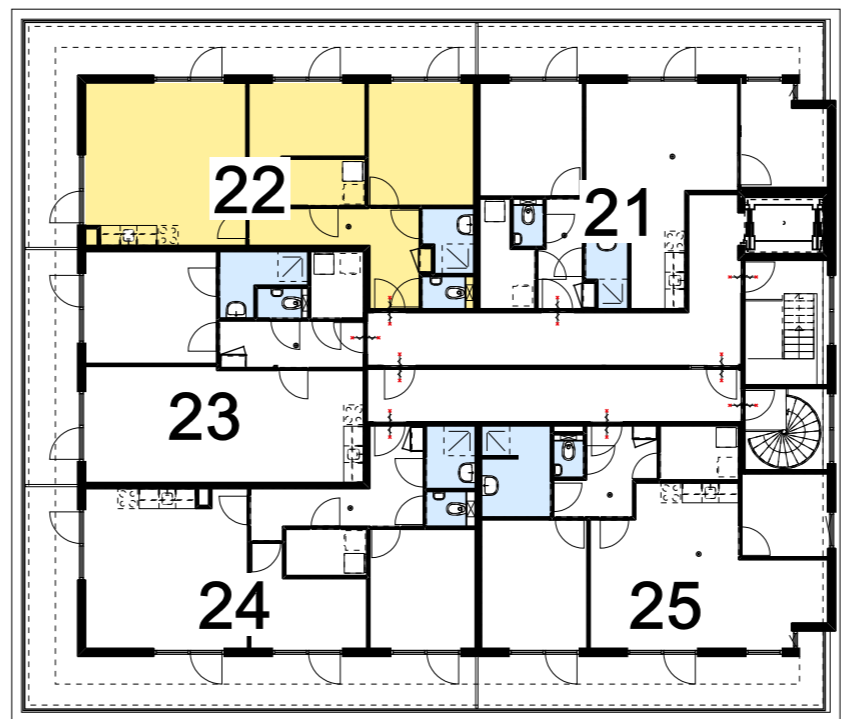

- RENVOOI
- K dubbele wandcontactdoos
  - C enkele wandcontactdoos
  - C MV enkele wandcontactdoos tbv mechanische ventilatie
  - KWD dubbele wandcontactdoos t.b.v. wasmachine/ wasdroger
  - X enkele schakelaar
  - MV MV-Co2 schakelaar
  - ZW schakelaar zonwering
  - KT aansluiting kooktoestel (Perilex)
  - VW wandcontactdoos vaatwasser
  - AK wandcontactdoos afzuigkap
  - intercom
  - aansluitpunt wandlamp
  - ⊗ x plafondlichtpunt/ centraaldoos
  - ⊗ 1 inbouw plafondspot
  - data / CAI
  - drukknop bel/ intercom
  - mm ioniserende rookmelder 220V
  - afzuigventiel plafond
  - vrijloop deurdranger
  - WP warmtepomp
  - MK meterkast
  - ruimte voorzien van vloerverwarming
  - handdoekradiator
  - ehwa hemelwater afvoer (loggia's)

OOSTGEVEL

PLATTEGROND 3E VERDIEPING

bouwnummer 22 - Van Dijkeplein 5J

64,3 m<sup>2</sup> GBO