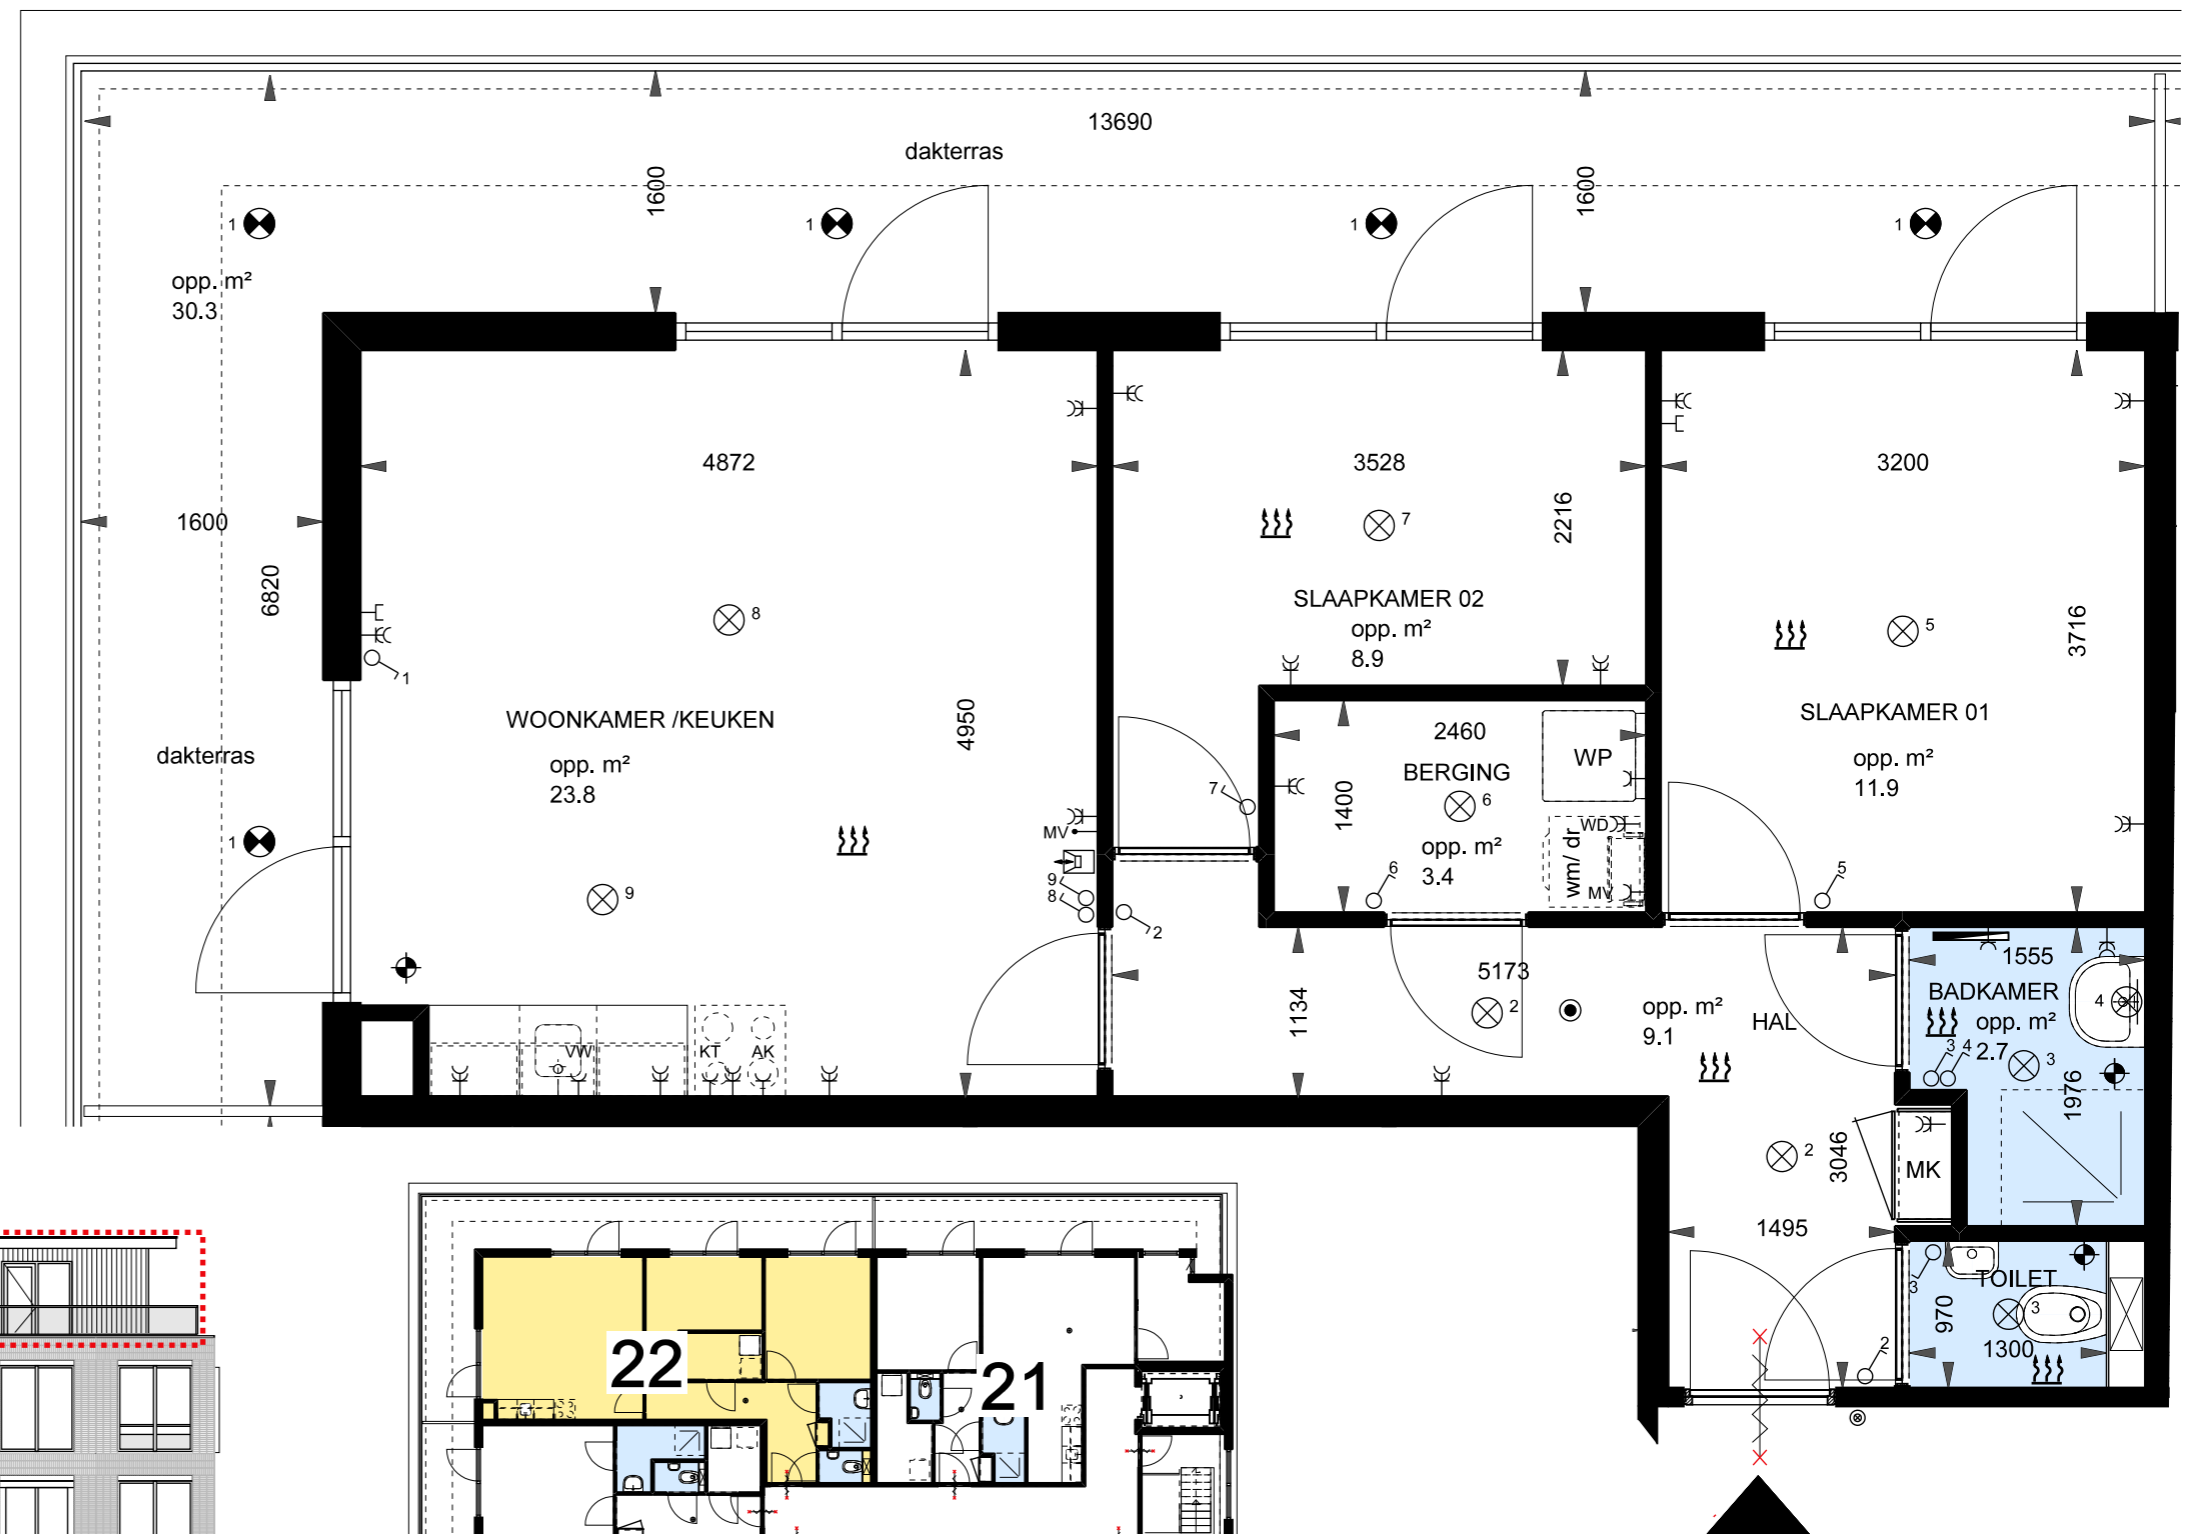

- RENVOOI
- K dubbele wandcontactdoos
  - C enkele wandcontactdoos
  - C MV enkele wandcontactdoos tbv mechanische ventilatie
  - KWD dubbele wandcontactdoos t.b.v. wasmachine/ wasdroger
  - X enkele schakelaar
  - MV MV-Co2 schakelaar
  - ZW schakelaar zonwering
  - KT aansluiting kooktoestel (Perilex)
  - VW wandcontactdoos vaatwasser
  - AK wandcontactdoos afzuigkap
  - intercom
  - aansluitpunt wandlamp
  - ⊗ x plafondlichtpunt/ centraaldoos
  - ⊗ 1 inbouw plafondspot
  - data / CAI
  - drukknop bel/ intercom
  - mm ioniserende rookmelder 220V
  - afzuigventiel plafond
  - vrijloop deurdranger
  - WP warmtepomp
  - MK meterkast
  - ruimte voorzien van vloerverwarming
  - handdoekradiator
  - ehwa hemelwater afvoer (loggia's)

OOSTGEVEL

PLATTEGROND 3E VERDIEPING

bouwnummer 22 - Van Dijkeplein 5J

64,3 m<sup>2</sup> GBO