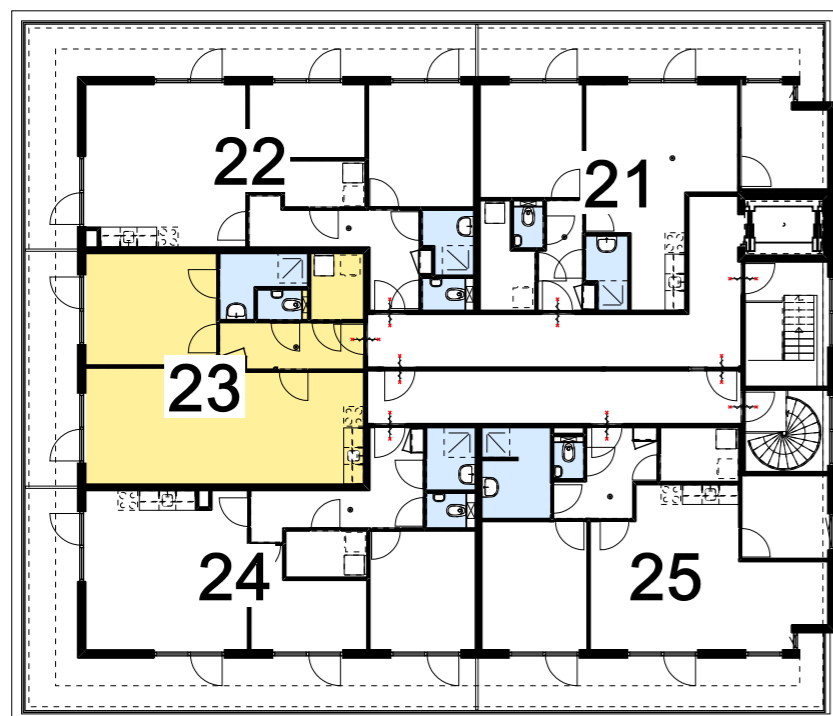

NOORDGEVEL

PLATTEGROND 3E VERDIEPING

RENVOOI

- ⌘ dubbele wandcontactdoos
- ⌘ enkele wandcontactdoos
- ⌘ MV enkele wandcontactdoos tbv mechanische ventilatie
- ⌘ WWD dubbele wandcontactdoos t.b.v. wasmachine/ wasdroger
- ⌘ enkele schakelaar
- ⌘ MV MV-Co2 schakelaar
- ⌘ ZW schakelaar zonwering
- ⌘ KT aansluiting kooktoestel (Perilex)
- ⌘ VV wandcontactdoos vaatwasser
- ⌘ AK wandcontactdoos afzuigkap
- ⌘ intercom
- ⊗ aansluitpunt wandlamp
- ⊗ x plafondlichtpunt/ centraaldoos
- ⊙ inbouw plafondspot
- ⌘ data / CAI
- ⊙ drukknop bel/ intercom
- ⊙ ioniserende rookmelder 220V
- ⊙ afzuigventiel plafond
- ⌘ vrijloop deurdranger
- WP warmtepomp
- MK meterkast
- ⌘ ruimte voorzien van vloerverwarming
- ehwa handdoekradiator
- ehwa hemelwater afvoer (loggia's)

bouwnummer 23 - Van Dijkeplein 5K

59,3 m² GBO

02-2024