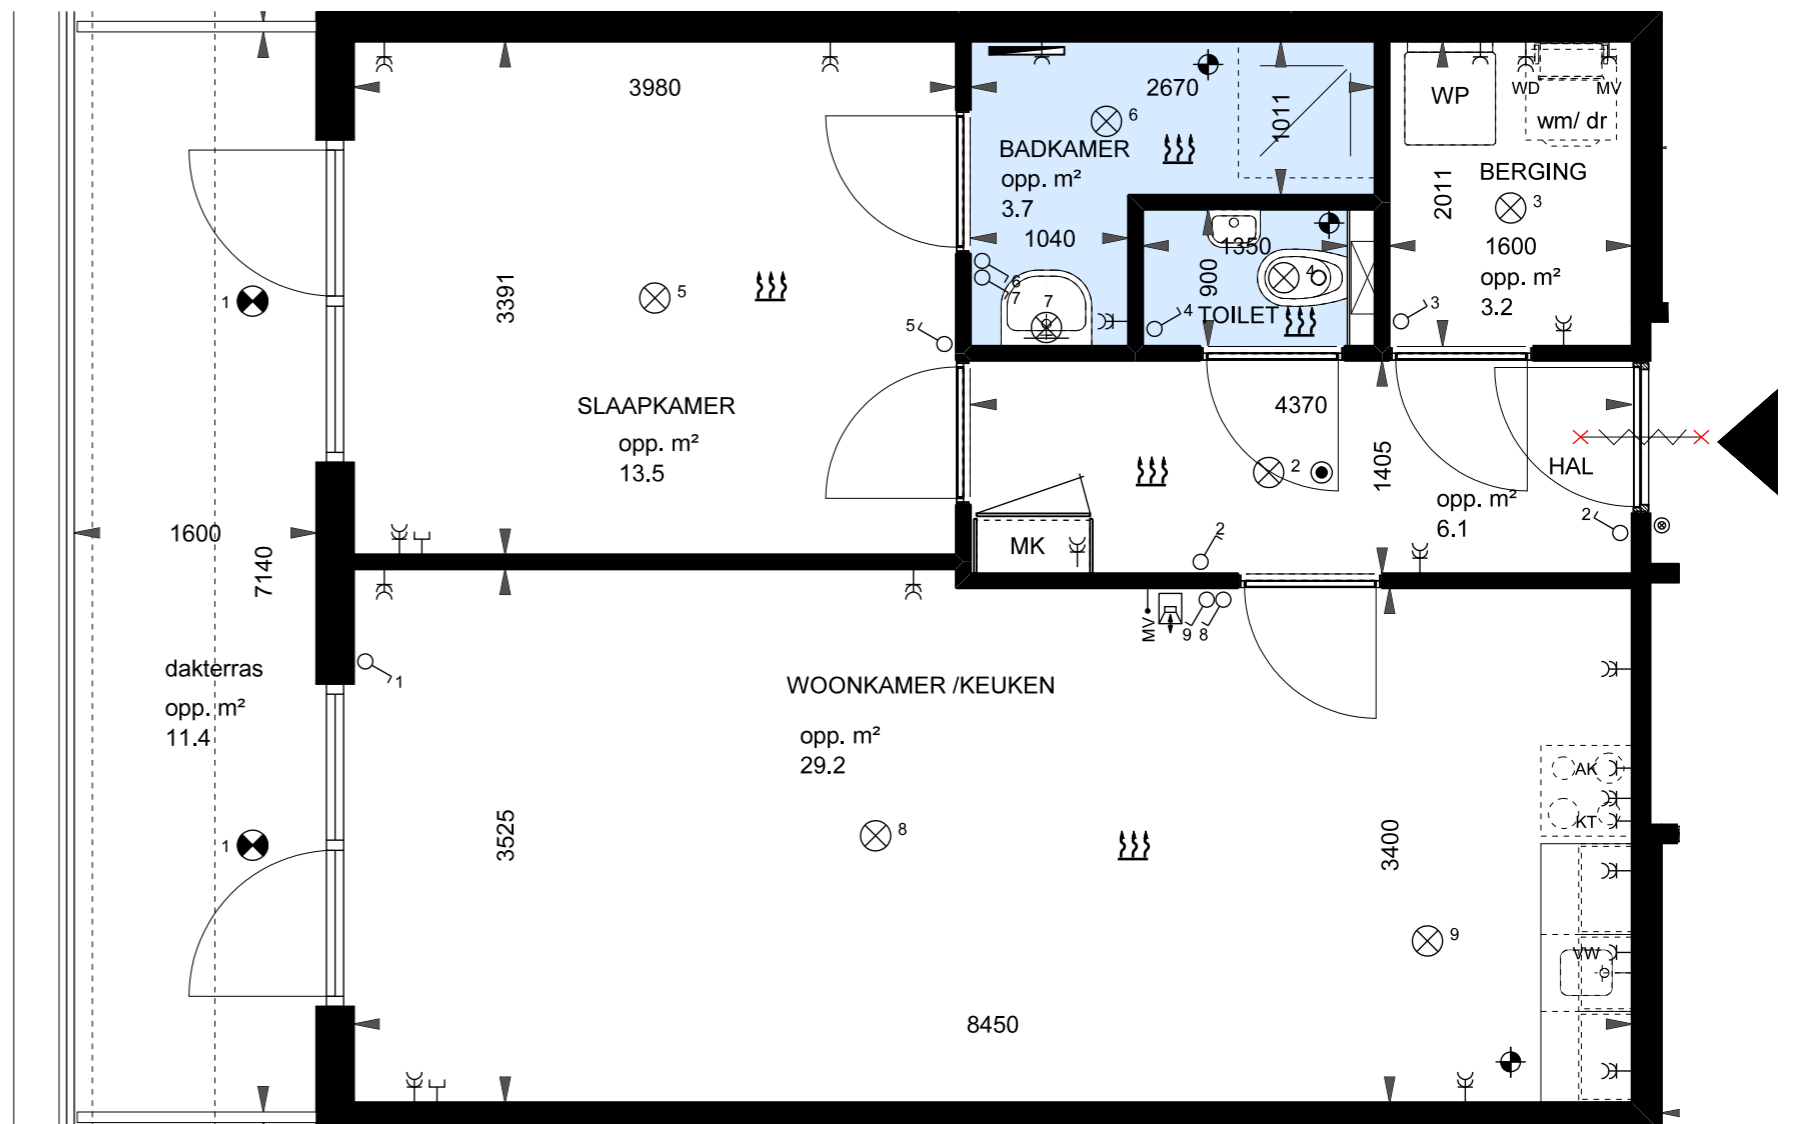

NOORDGEVEL

PLATTEGROND 3E VERDIEPING

RENVOOI

- ⌘ dubbele wandcontactdoos
- ⌘ enkele wandcontactdoos
- ⌘ MV enkele wandcontactdoos tbv mechanische ventilatie
- ⌘ WWD dubbele wandcontactdoos t.b.v. wasmachine/ wasdroger
- ⌘ enkele schakelaar
- ⌘ MV MV-Co2 schakelaar
- ⌘ ZW schakelaar zonwering
- ⌘ KT aansluiting kooktoestel (Perilex)
- ⌘ VV wandcontactdoos vaatwasser
- ⌘ AK wandcontactdoos afzuigkap
- ⌘ intercom
- ⊗ aansluitpunt wandlamp
- ⊗ x plafondlichtpunt/ centraaldoos
- ⊙ inbouw plafondspot
- ⌘ data / CAI
- ⊙ drukknop bel/ intercom
- ⊙ ioniserende rookmelder 220V
- ⊙ afzuigventiel plafond
- ⌘ vrijloop deurdranger
- WP warmtepomp
- MK meterkast
- ⌘ ruimte voorzien van vloerverwarming
- ehwa handdoekradiator
- ehwa hemelwater afvoer (loggia's)

bouwnummer 23 - Van Dijkeplein 5K

59,3 m² GBO

02-2024