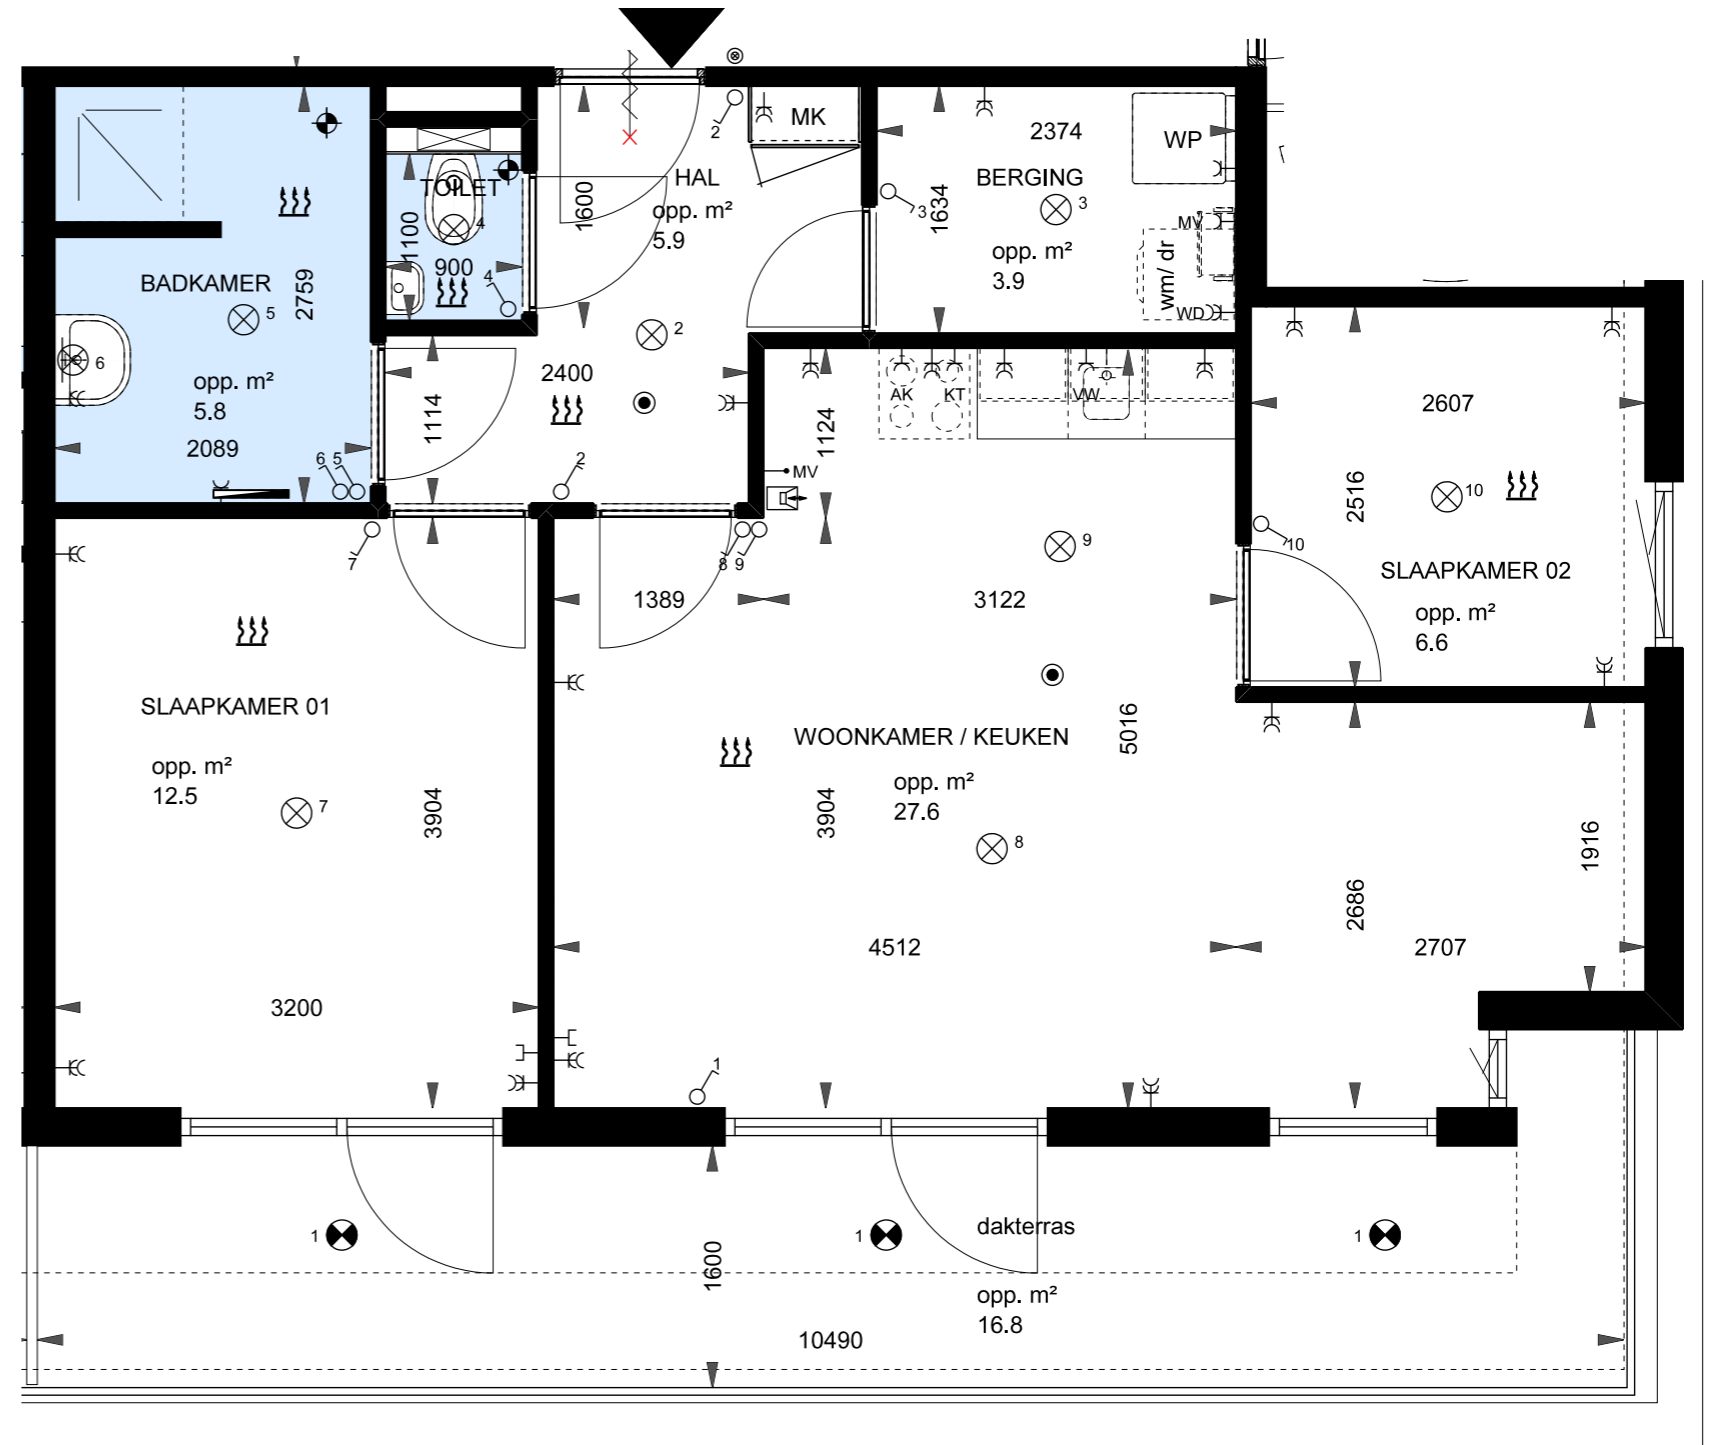

WESTGEVEL

PLATTEGROND 3E VERDIEPING

RENVOOI

- K dubbele wandcontactdoos
- K enkele wandcontactdoos
- MV enkele wandcontactdoos tbv mechanische ventilatie
- WV dubbele wandcontactdoos t.b.v. wasmachine/ wasdroger
- o-x enkele schakelaar
- MV MV-Co2 schakelaar
- ZW schakelaar zonwering
- KT aansluiting kooktoestel (Perilex)
- VW wandcontactdoos vaatwasser
- AK wandcontactdoos afzuigkap
- intercom
- ⊗ aansluitpunt wandlamp
- ⊗ x plafonddichtpunt/ centraaldoos
- ⊗ 1 inbouw plafonddichtpunt
- data / CAI
- drukknoop bel/ intercom
- ⊗ ioniserende rookmelder 220V
- ⊗ afzuigventiel plafond
- ~ vrijloop deurdranger
- WP warmtepomp
- MK meterkast
- ruimte voorzien van vloerverwarming
- handdoekradiator
- ehwa hemelwater afvoer (loggia's)