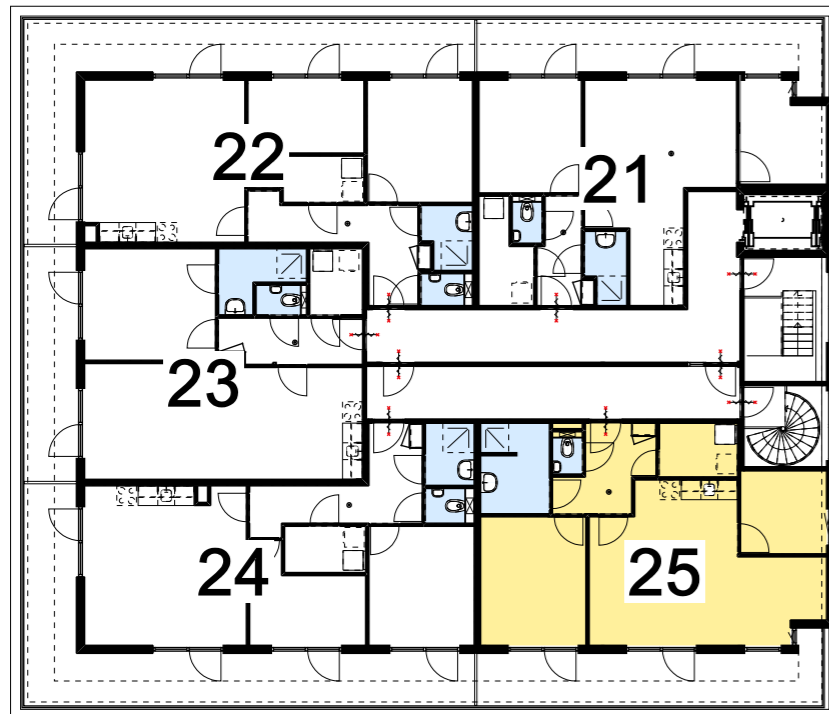

WESTGEVEL

PLATTEGROND 3E VERDIEPING

RENVOOI

- K dubbele wandcontactdoos
- K enkele wandcontactdoos
- MV enkele wandcontactdoos tbv mechanische ventilatie
- WV dubbele wandcontactdoos t.b.v. wasmachine/ wasdroger
- o-x enkele schakelaar
- MV MV-Co2 schakelaar
- ZW schakelaar zonwering
- KT aansluiting kooktoestel (Perilex)
- VW wandcontactdoos vaatwasser
- AK wandcontactdoos afzuigkap
- intercom
- ⊗ aansluitpunt wandlamp
- ⊗ x plafonddichtpunt/ centraaldoos
- ⊗ 1 inbouw plafonddichtpunt
- data / CAI
- drukknoop bel/ intercom
- ⊗ ioniserende rookmelder 220V
- ⊗ afzuigventiel plafond
- ~ vrijloop deurdranger
- WP warmtepomp
- MK meterkast
- ruimte voorzien van vloerverwarming
- handdoekradiator
- ehwa hemelwater afvoer (loggia's)